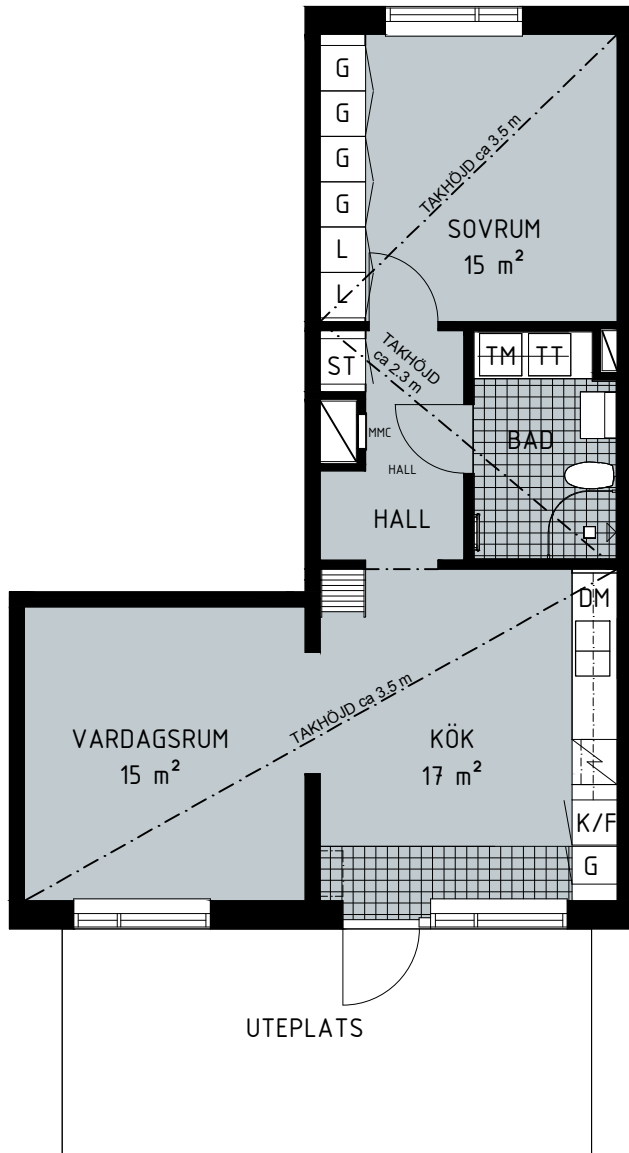

Lägenhet: 1-1001

Hus A

Våningsplan: 1

RoK: 2

Area: 59,5 m<sup>2</sup>

Norr

- |                       |                       |                         |
|-----------------------|-----------------------|-------------------------|
| <b>G</b> Garderob     | <b>TT</b> Torktumlare | <b>K</b> Kyl            |
| <b>L</b> Linneskåp    | <b>KM</b> Kombimaskin | <b>F</b> Frys           |
| <b>ST</b> Städskåp    | <b>DM</b> Diskmaskin  | <b>K/F</b> Kyl/Frys     |
| <b>TM</b> Tvättmaskin | <b>HU</b> Högskåp ugn | <b>MMC</b> Mediacentral |

Trapphus 1

Lägenhet