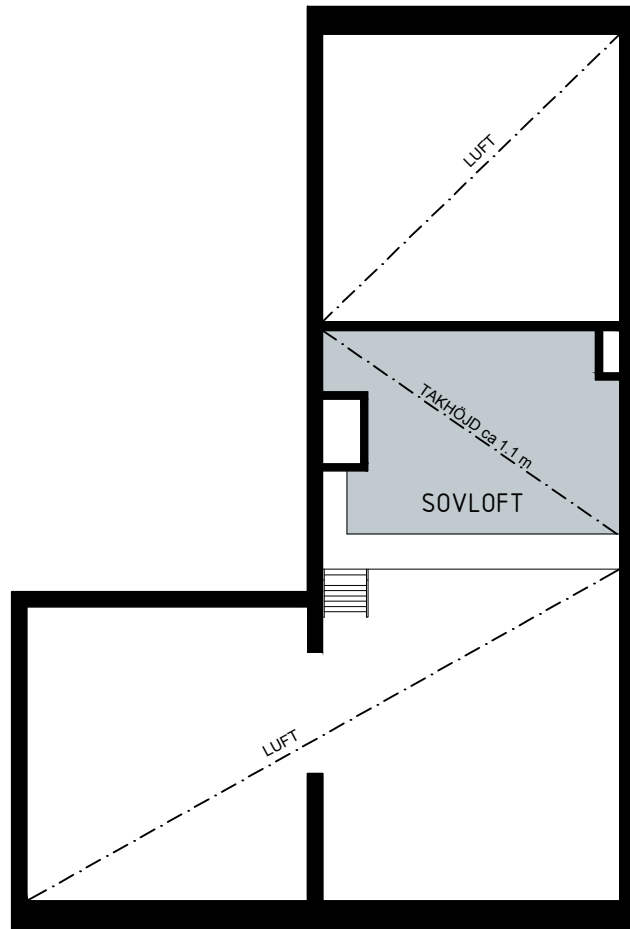

Lägenhet: 1-1001

Hus A

Våningsplan: 1

RoK: 2

Area: 59,5 m<sup>2</sup>

Norr

- |                       |                       |                         |
|-----------------------|-----------------------|-------------------------|
| <b>G</b> Garderob     | <b>TT</b> Torktumlare | <b>K</b> Kyl            |
| <b>L</b> Linneskåp    | <b>KM</b> Kombimaskin | <b>F</b> Frys           |
| <b>ST</b> Städskåp    | <b>DM</b> Diskmaskin  | <b>K/F</b> Kyl/Frys     |
| <b>TM</b> Tvättmaskin | <b>HU</b> Högskåp ugn | <b>MMC</b> Mediacentral |

Trapphus 1

Lägenhet