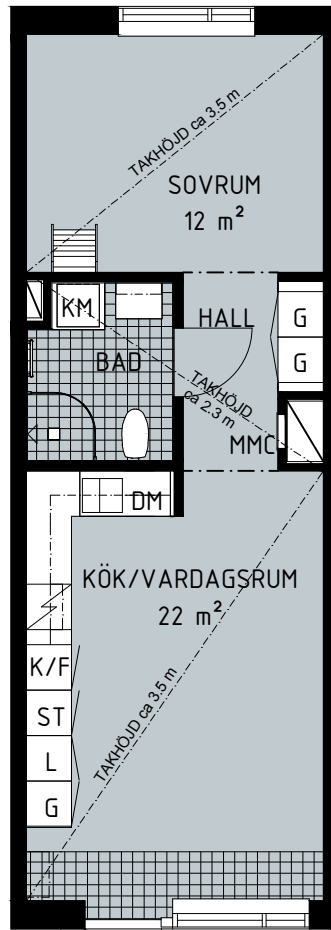

Lägenhet: 1-1002

Hus A

Våningsplan: 1

RoK: 2

Area: 44,5 m<sup>2</sup>

Norr

G Garderob  
L Linneskåp  
ST Städskåp  
TM Tvättmaskin

TT Torktumlare  
KM Kombimaskin  
DM Diskmaskin  
HU Högskåp ugn