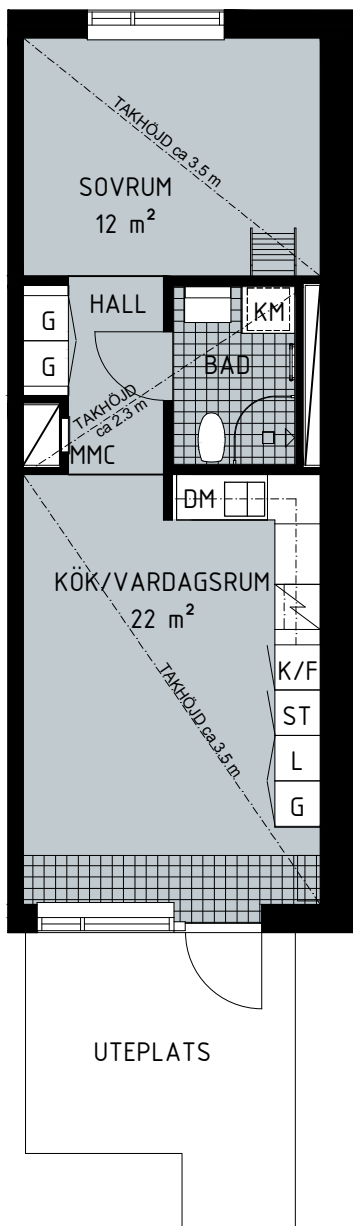

Lägenhet: 1-1003

Hus A

Våningsplan: 1

RoK: 2

Area: 43,5 m²

Norr

- | | | |
|-----------------------|-----------------------|-------------------------|
| G Garderob | TT Torktumlare | K Kyl |
| L Linneskåp | KM Kombimaskin | F Frys |
| ST Städsåp | DM Diskmaskin | K/F Kyl/Frys |
| TM Tvättmaskin | HU Högsåp ugn | MMC Mediacentral |

Trapphus 1

Lägenhet