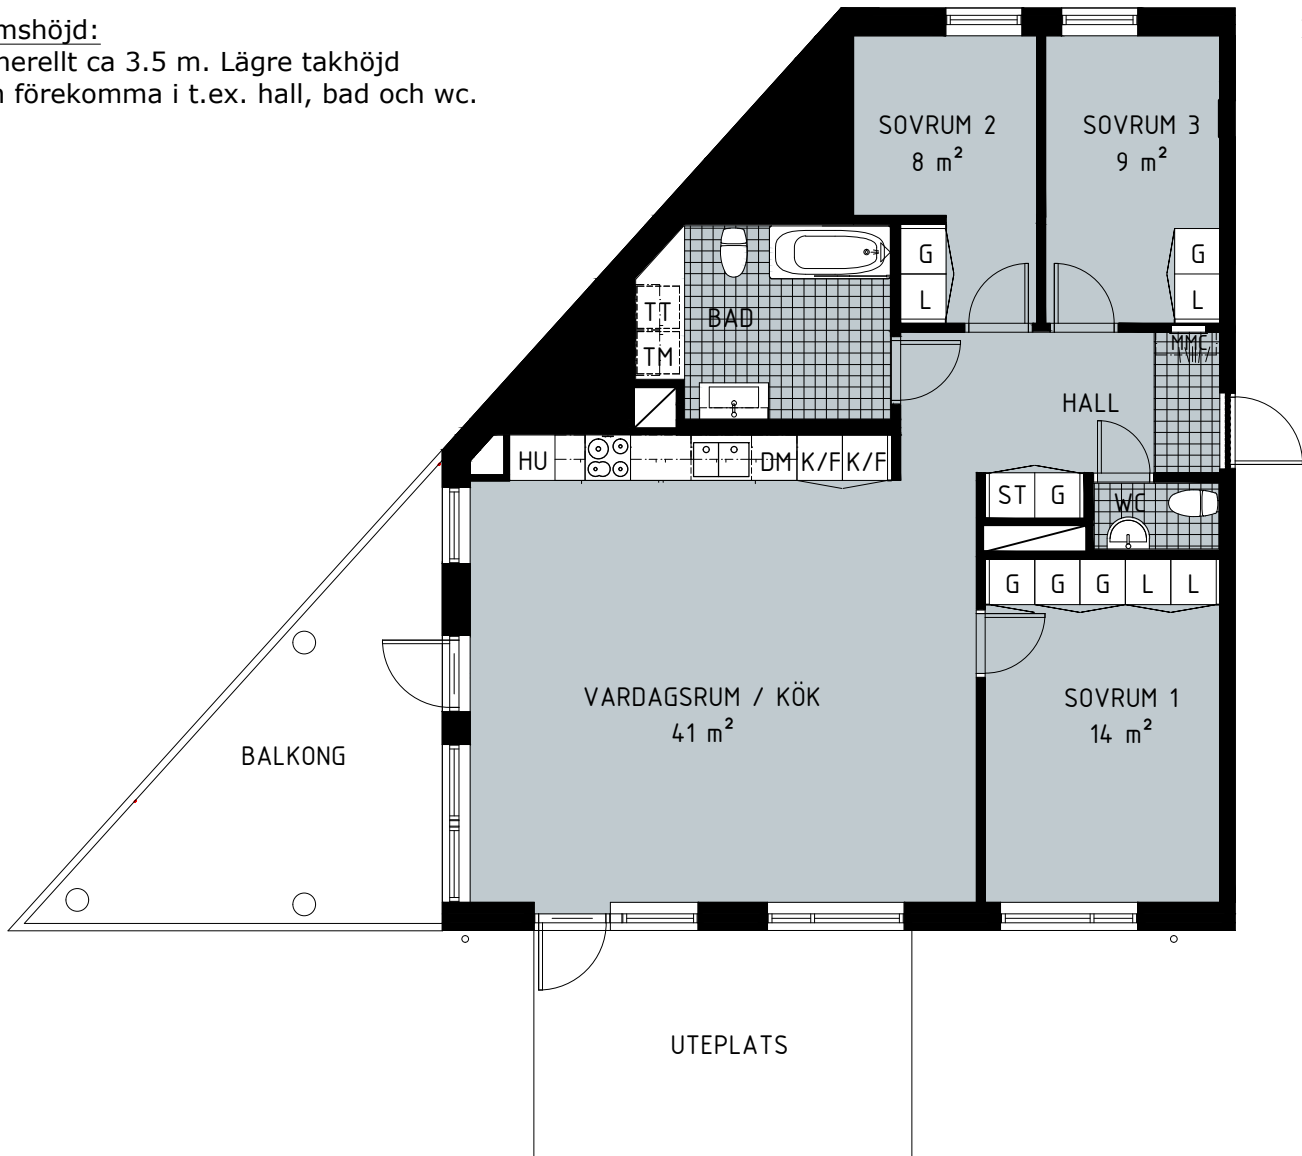

Lägenhet: 1-1004

Hus A

Våningsplan: 1

RoK: 4

Area: 94 m²

Rumshöjd:

Generellt ca 3.5 m. Lägre takhöjd kan förekomma i t.ex. hall, bad och wc.

Norr

Lägenhet