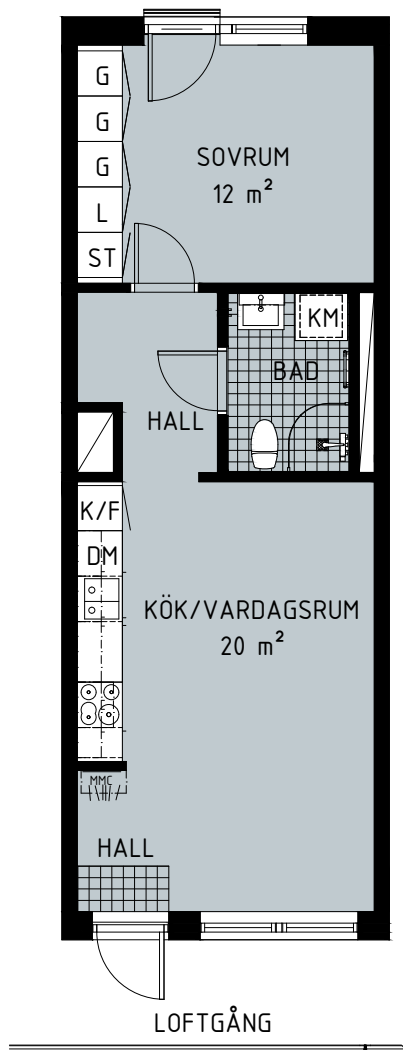

Lägenhet: 1-1103

Hus A

Våningsplan: 2

RoK: 2

Area: 43,5 m<sup>2</sup>

Norr

G Garderob  
L Linneskåp  
ST Städskåp  
TM Tvättmaskin

TT Torktumlare  
KM Kombimaskin  
DM Diskmaskin  
HU Högskåp ugn

K Kyl  
F Frys  
K/F Kyl/Frys  
MMC Mediacentral

Spishäll/Ugn

Spishäll

Kapphylla

0 1 2 3 4 5M

Trapphus 1

Lägenhet