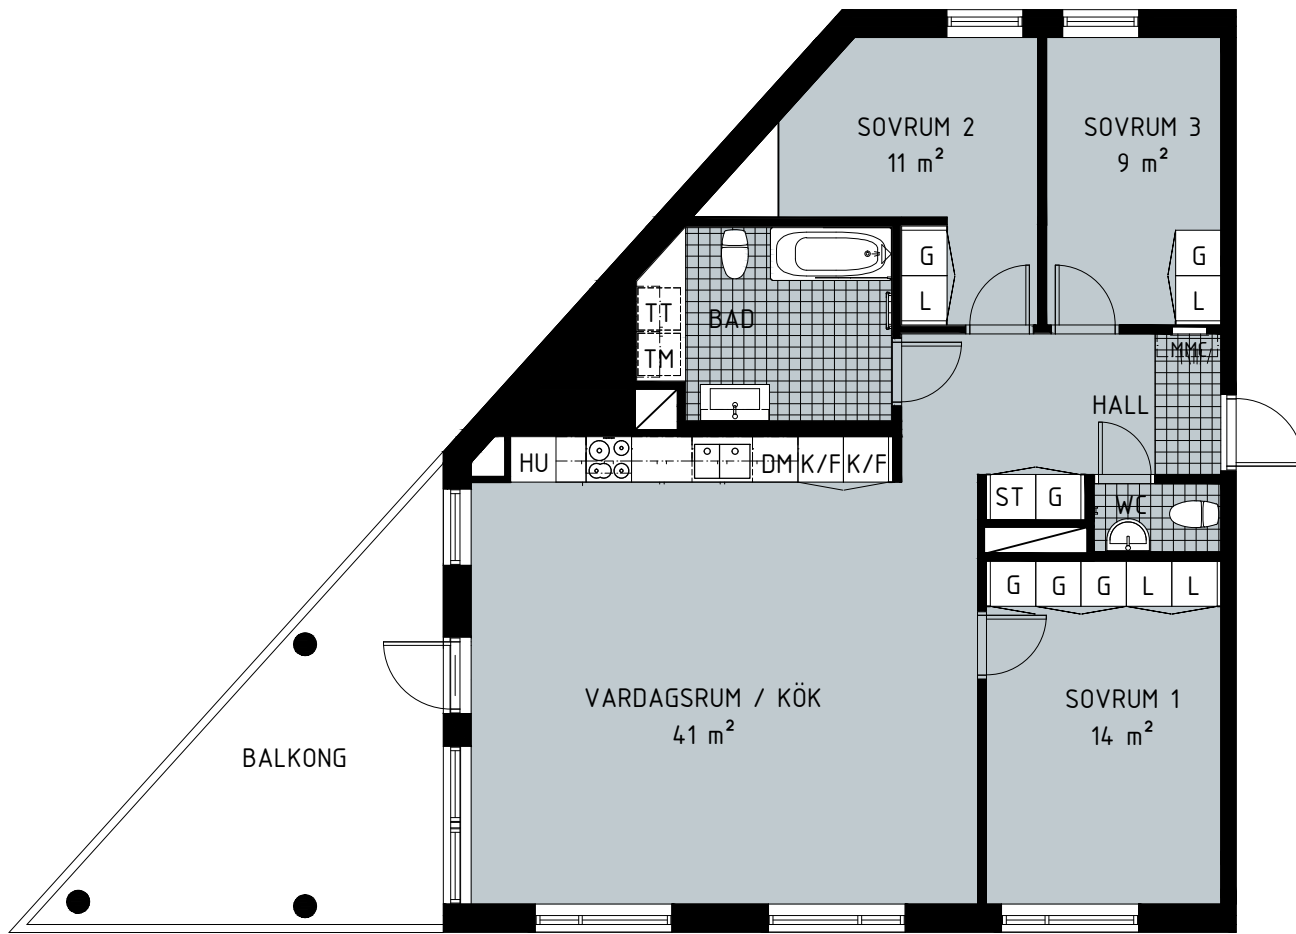

Lägenhet: 1-1104

Hus A

Våningsplan: 2

RoK: 4

Area: 96,5 m<sup>2</sup>

Norr

G Garderob  
L Linneskåp  
ST Städsåp  
TM Tvättmaskin

TT Torktumlare  
KM Kombimaskin  
DM Diskmaskin  
HU Högsåp ugn