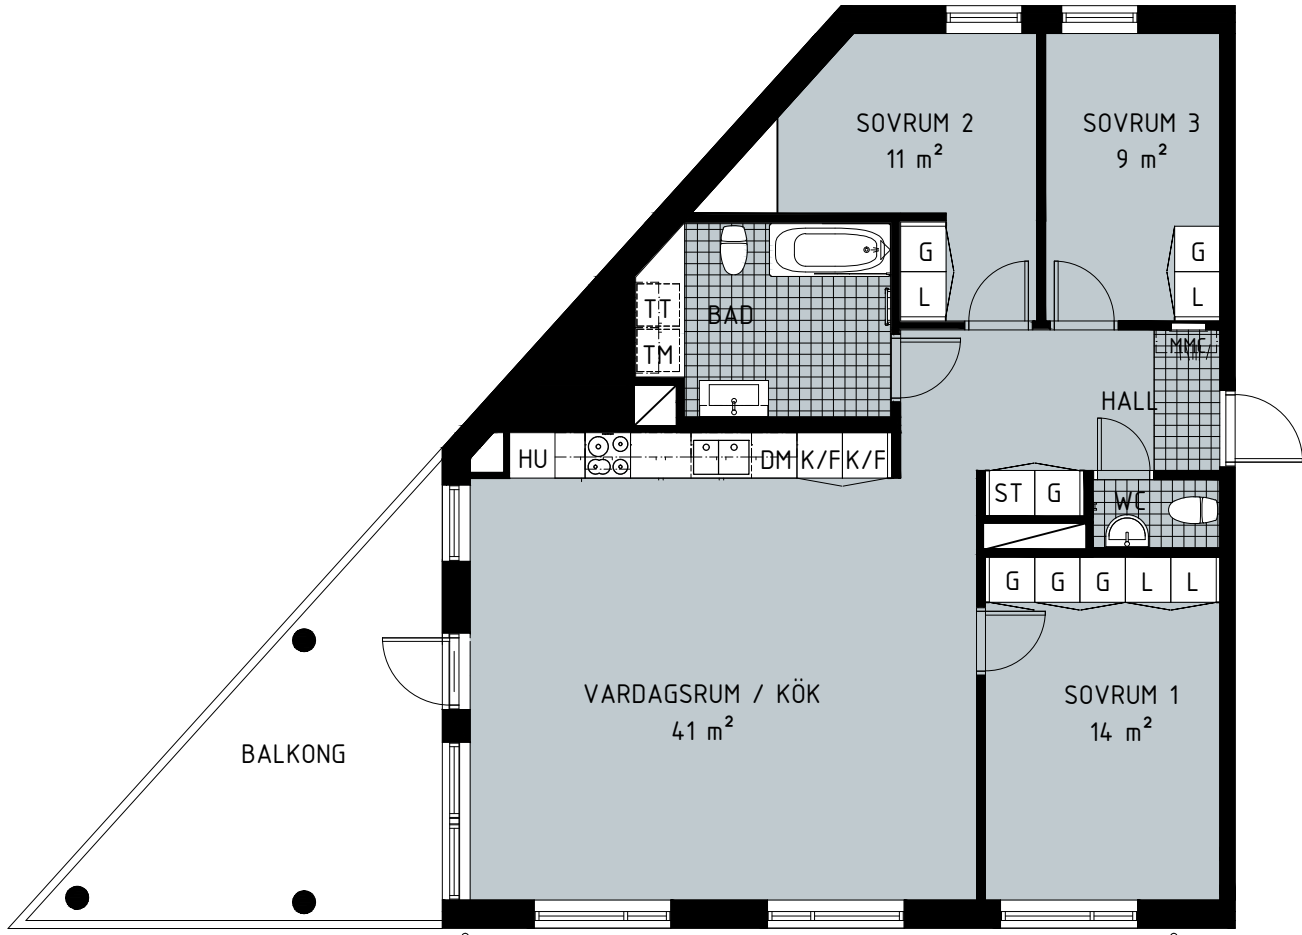

Lägenhet: 1-1204

Hus A

Våningsplan: 3

RoK: 4

Area: 96,5 m²

Norr

G Garderob
L Linneskåp
ST Städskåp
TM Tvättmaskin

TT Torktumlare
KM Kombimaskin
DM Diskmaskin
HU Högskåp ugn