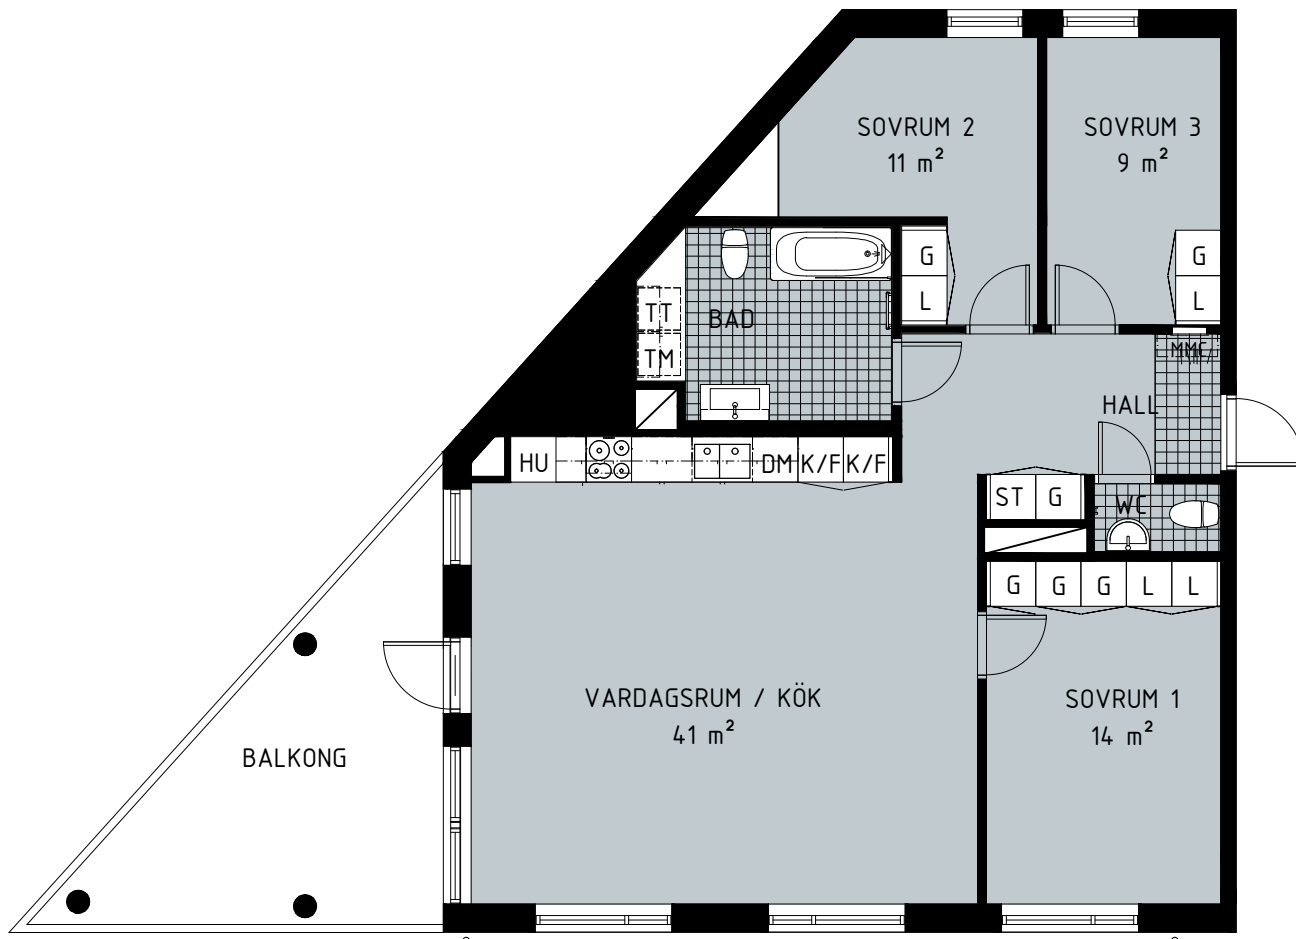

Lägenhet: 1-1304

Hus A

Våningsplan: 4

RoK: 4

Area: 96,5 m²

Norr

G Garderob
L Linneskåp
ST Städskåp
TM Tvättmaskin

TT Torktumlare
KM Kombimaskin
DM Diskmaskin
HU Högskåp ugn