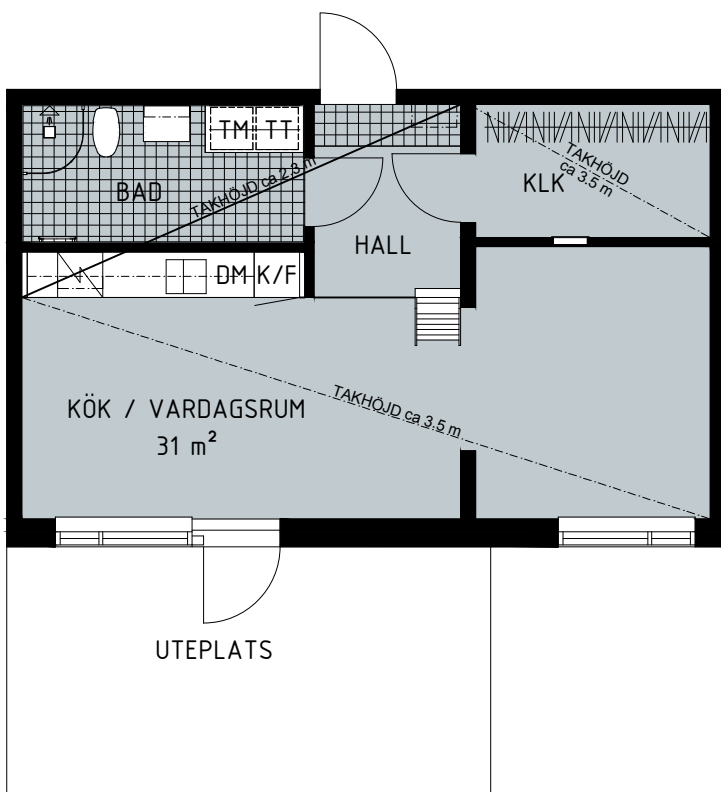

Lägenhet: 2-1001

Hus A

Våningsplan: 1

RoK: 1

Area: 50 m<sup>2</sup>

Norr

- G Garderob
- L Linneskåp
- ST Städskåp
- TM Tvättmaskin

- TT Torktumlare
- KM Kombimaskin
- DM Diskmaskin
- HU Högskåp ugn