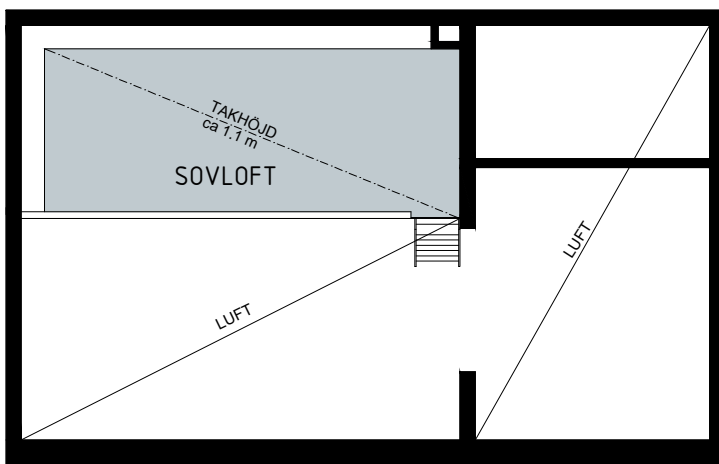

Lägenhet: 2-1001

Hus A

Våningsplan: 1

RoK: 1

Area: 50 m<sup>2</sup>

Norr

- G Garderob
- L Linneskåp
- ST Städskåp
- TM Tvättmaskin

- TT Torktumlare
- KM Kombimaskin
- DM Diskmaskin
- HU Högskåp ugn