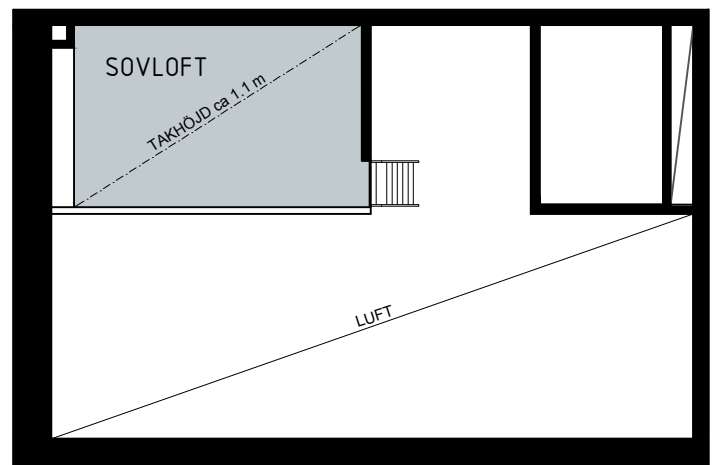

Lägenhet: 2-1002

Hus A

Våningsplan: 1

RoK: 1

Area: 45,5 m²

Norr

- | | | |
|-----------------------|-----------------------|-------------------------|
| G Garderob | TT Torktumlare | K Kyl |
| L Linneskåp | KM Kombimaskin | F Frys |
| ST Städskåp | DM Diskmaskin | K/F Kyl/Frys |
| TM Tvättmaskin | HU Högskåp ugn | MMC Mediacentral |

Trapphus 2

Lägenhet