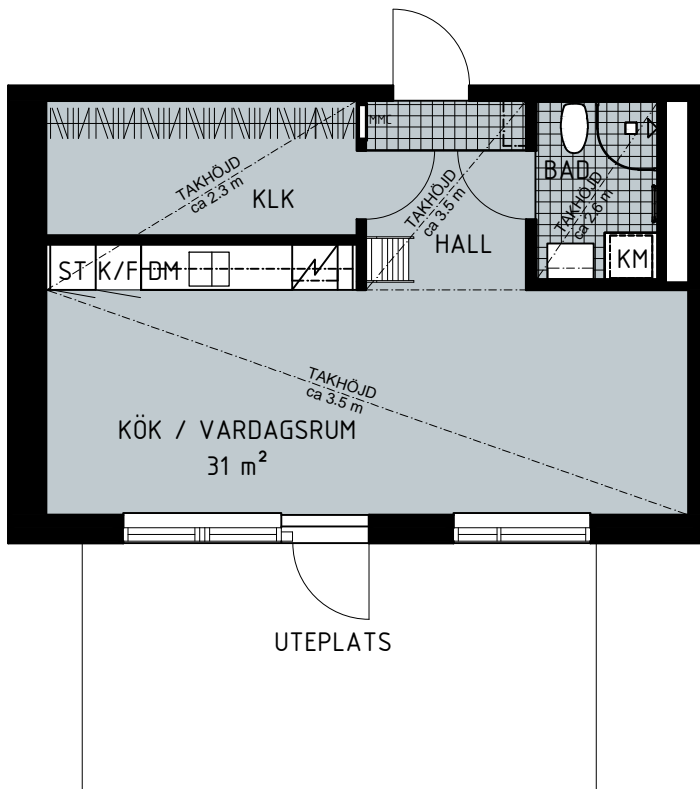

Lägenhet: 2-1002

Hus A

Våningsplan: 1

RoK: 1

Area: 45,5 m²

Norr

- | | | |
|-----------------------|-----------------------|-------------------------|
| G Garderob | TT Torktumlare | K Kyl |
| L Linneskåp | KM Kombimaskin | F Frys |
| ST Städskåp | DM Diskmaskin | K/F Kyl/Frys |
| TM Tvättmaskin | HU Högskåp ugn | MMC Mediacentral |

Trapphus 2

Lägenhet