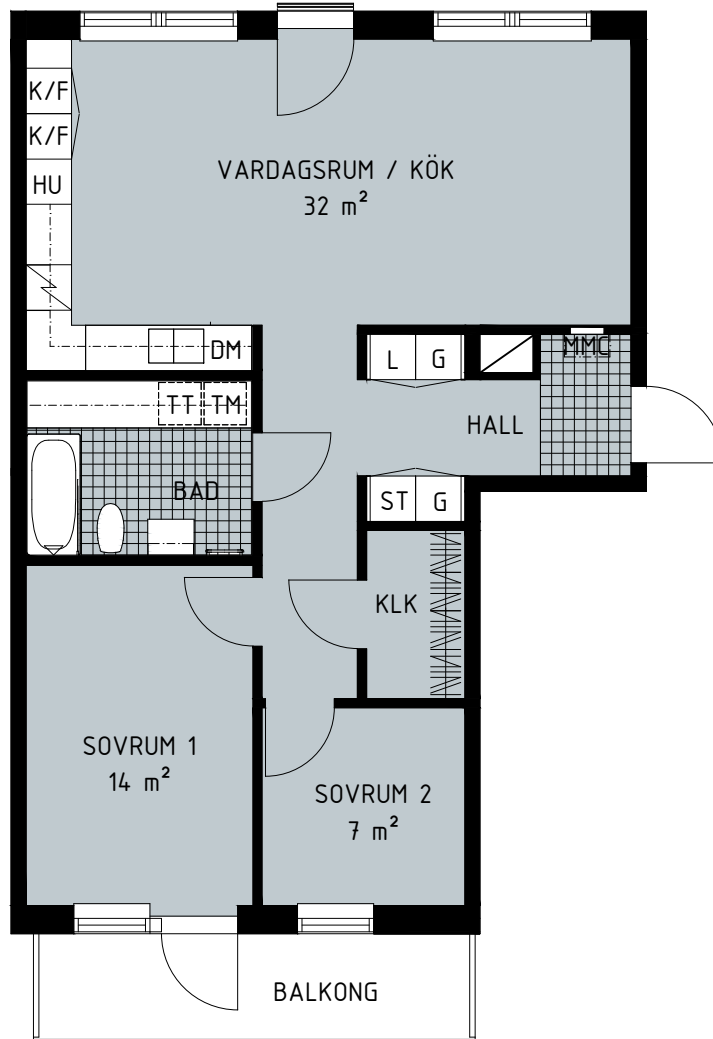

Lägenhet: 2-1103

Hus A

Våningsplan: 2

RoK: 3

Area: 79 m²

Norr

G Garderob
L Linneskåp
ST Städskåp
TM Tvättmaskin

TT Torktumlare
KM Kombimaskin
DM Diskmaskin
HU Högskåp ugn

K Kyl
F Frys
K/F Kyl/Frys
MMC Mediacentral

Spishäll/Ugn
 Spishäll

Kapphylla

0 1 2 3 4 5M

Trapphus 2

Lägenhet