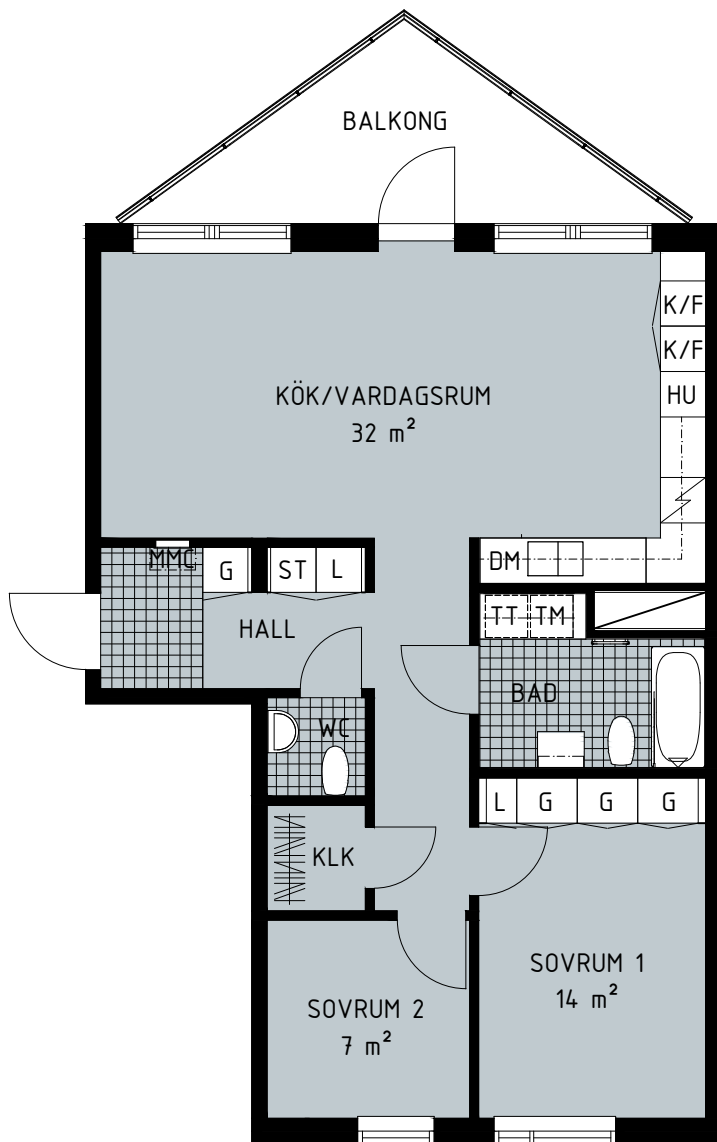

Lägenhet: 2-1201

Hus A

Våningsplan: 3

RoK: 3

Area: 78 m<sup>2</sup>

Norr

G Garderob  
L Linneskåp  
ST Städskåp  
TM Tvättmaskin

TT Torktumlare  
KM Kombimaskin  
DM Diskmaskin  
HU Högskåp ugn

K Kyl  
F Frys  
K/F Kyl/Frys  
MMC Mediacentral

Spishäll/Ugn

Spishäll

Kapphylla

0 1 2 3 4 5M

Trapphus 2

Lägenhet