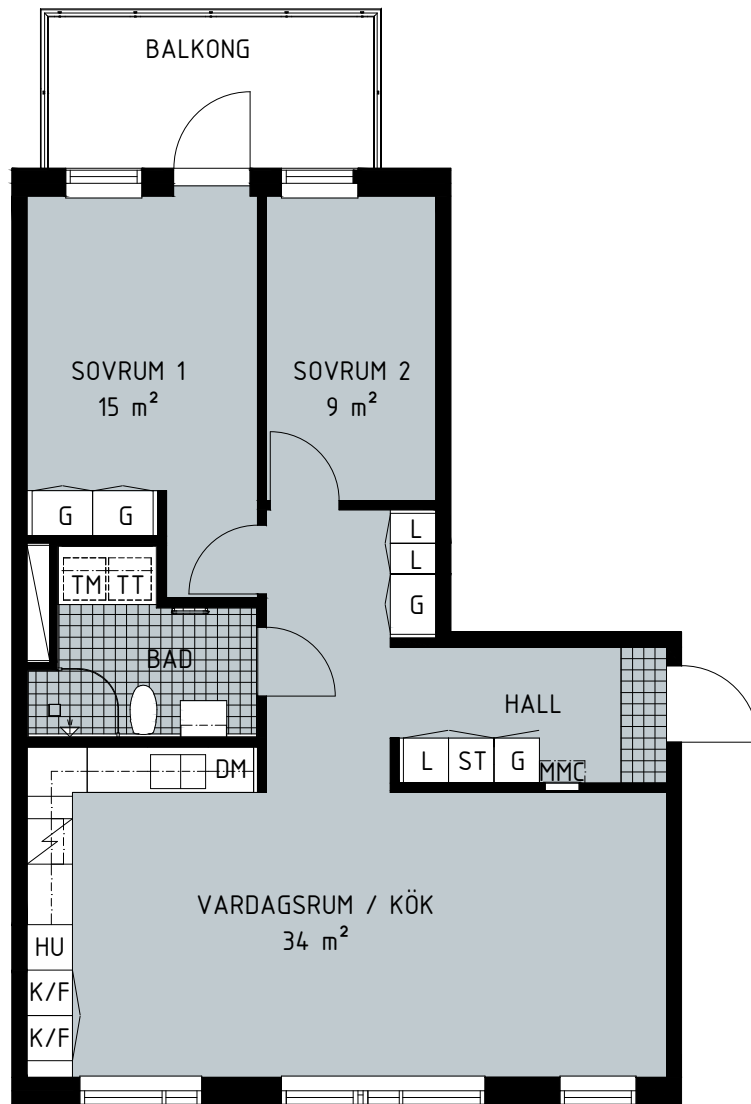

Lägenhet: 4-1501

Hus B

Våningsplan: 6

RoK: 3

Area: 79,5 m²

Norr

G Garderob
L Linneskåp
ST Städsåp
TM Tvättmaskin

TT Torktumlare
KM Kombimaskin
DM Diskmaskin
HU Högsåp ugn

K Kyl
F Frys
K/F Kyl/Frys
MMC Mediacentral

Spishäll/Ugn
 Spishäll

Kapphylla

0 1 2 3 4 5M

Trapphus 4

Lägenhet