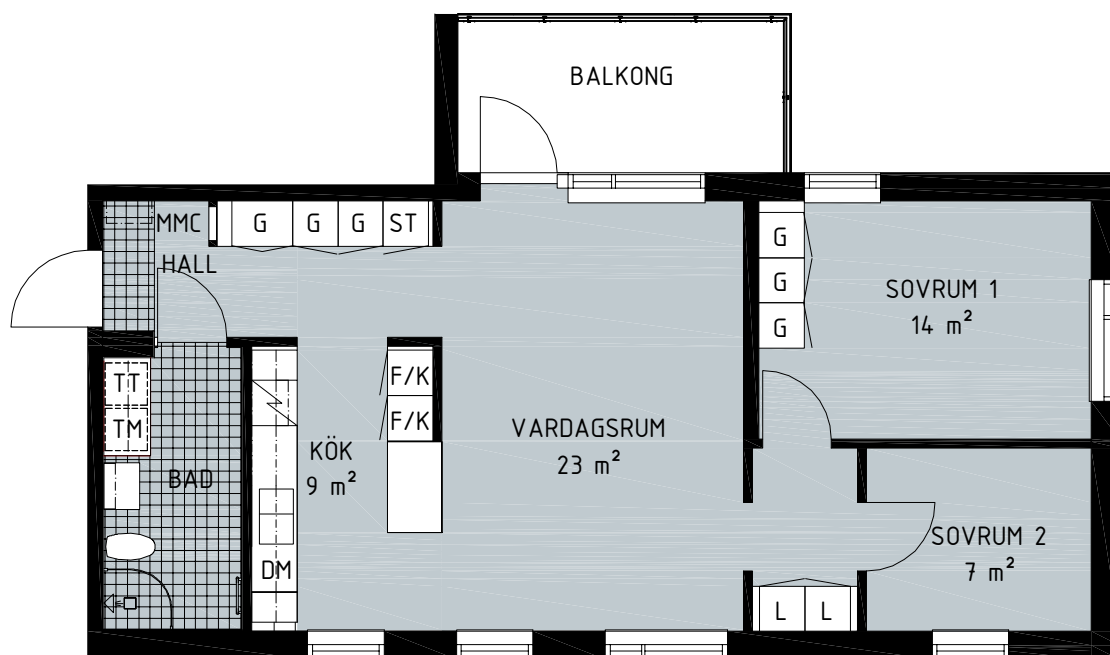

Lägenhet: 4-1504

Hus B

Våningsplan: 6

RoK: 3

Area: 74 m²

Norr 

G Garderob	TT Torktumlare	K Kyl	 Spishäll/Ugn	 Kapphylla
L Linneskåp	KM Kombimaskin	F Frys	 Spishäll	
ST Städsåp	DM Diskmaskin	K/F Kyl/Frys		
TM Tvättmaskin	HU Högsåp ugn	MMC Mediacentral		