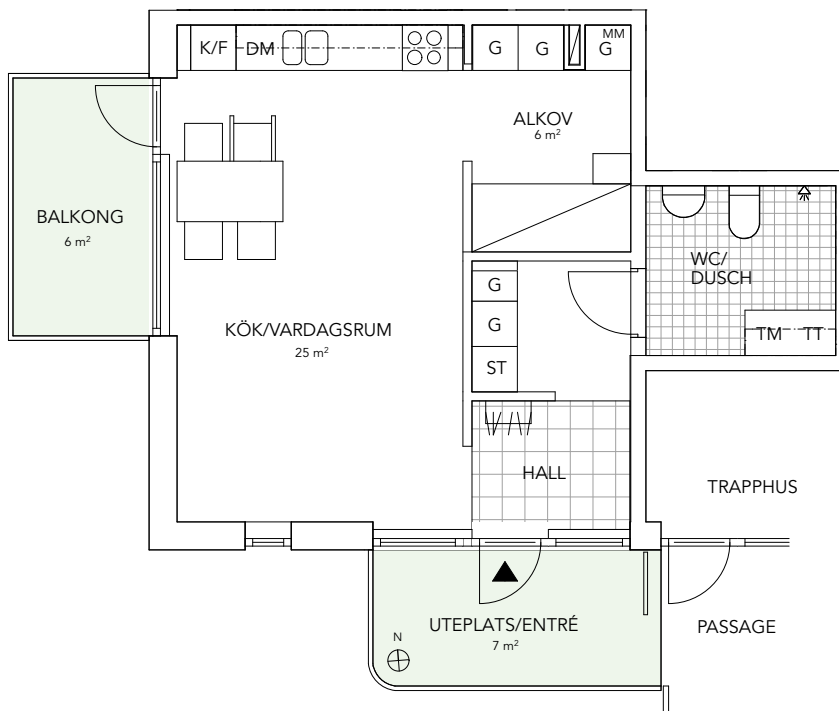

BRF

AGNES

PLANLÖSNINGAR
& BOFAKTA

BRF**AGNES****LÄGENHET 1006**1 ROK CA 45m²

ENTRÉPLAN

FÖRKLARINGAR

| | |
|--|----------------|
| | GARDEROB |
| | STÄDSKÅP |
| | HÖGSKÅP |
| | KAPPHYLLA |
| | KYL |
| | FRYS |
| | KYL/FRYS |
| | SPISHÄLL/UGN |
| | TVÄTTMASKIN |
| | TORKTUMLARE |
| | TVÄTTPELARE |
| | DISKMASKIN |
| | KLÄDKAMMARE |
| | SCHAKT |
| | ÖVERSKÅP |
| | TAKFÖNSTER |
| | MULTIMEDIASKÅP |

RUMSHÖJD 2,6M

Bofaktablad Brf AGNES

Datum 2017.08.17 Adress Agnes Lagerstedts gata Ort Fruängen

BOKNINGSUNDERLAG. MED RESERVATION FÖR MINDRE ÄNDRINGAR.

ÅKE SUNDVALL