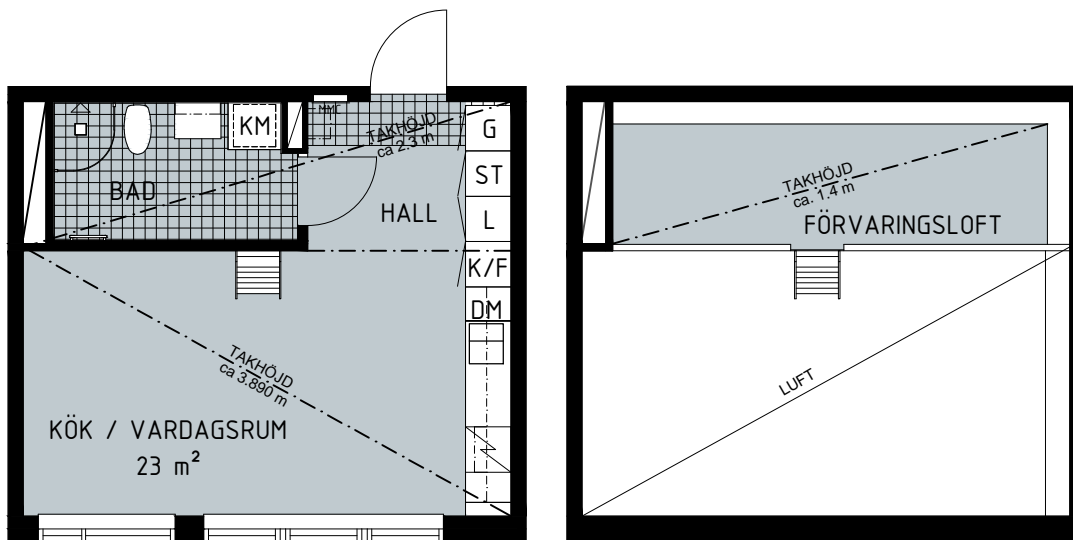

Lägenhet: 3-1001

Hus A

Våningsplan: 1

RoK: 1

Area: 35 m²

Norr

G Garderob
L Linneskåp
ST Städskåp
TM Tvättmaskin

TT Torktumlare
KM Kombimaskin
DM Diskmaskin
HU Högskap ugn