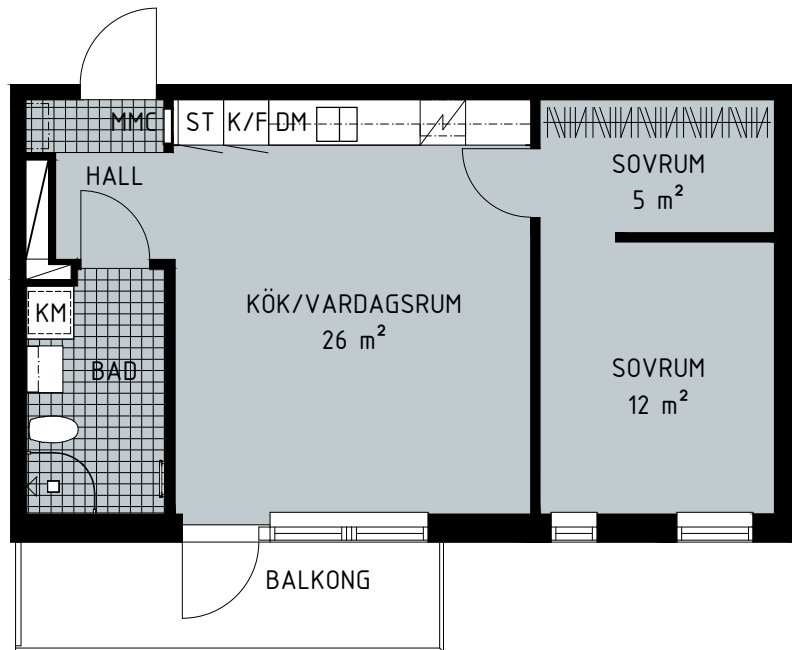

Lägenhet: 3-1102

Hus A

Våningsplan: 2

RoK: 2

Area: 53.5 m²

Norr

G Garderob
L Linneskåp
ST Städskåp
TM Tvättmaskin

TT Torktumlare
KM Kombimaskin
DM Diskmaskin
HU Högskåp ugn