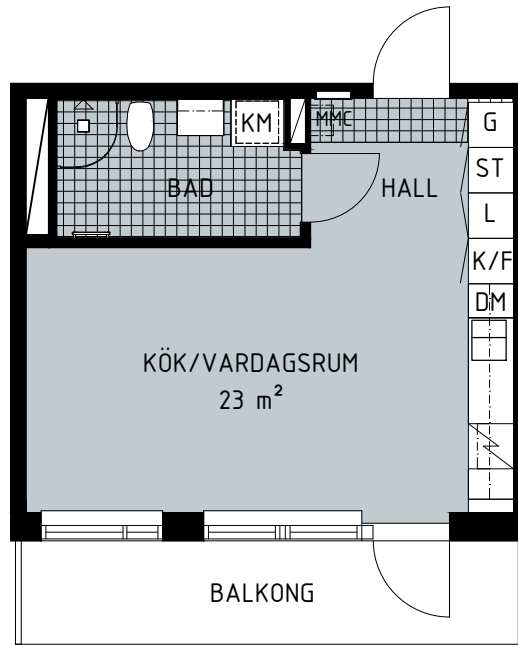

Lägenhet: 3-1103

Hus A

Våningsplan: 2

RoK: 1

Area: 34.5 m<sup>2</sup>

Norr

G Garderob  
L Linneskåp  
ST Städskåp  
TM Tvättmaskin

TT Torktumlare  
KM Kombimaskin  
DM Diskmaskin  
HU Högskåp ugn