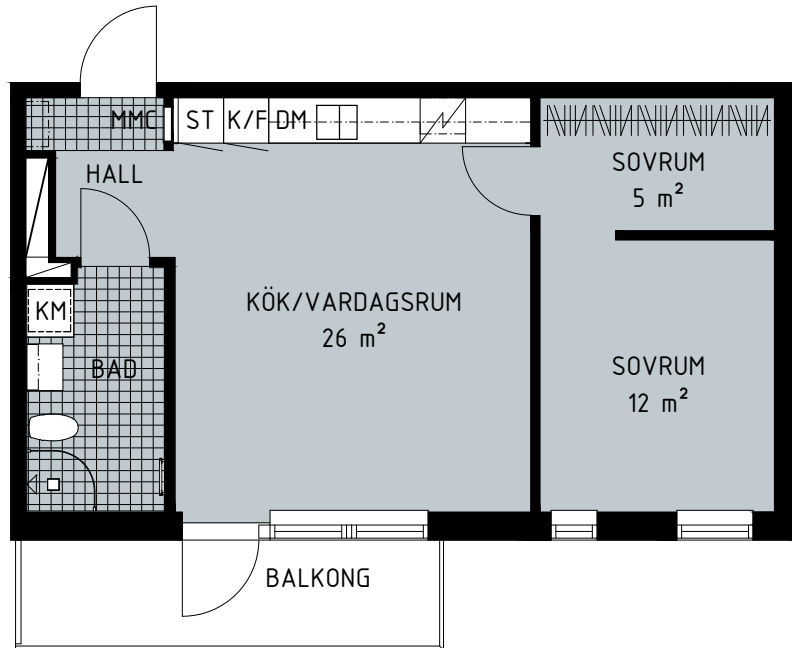

Lägenhet: 3-1202

Hus A

Våningsplan: 3

RoK: 2

Area: 53.5 m²

Norr

G Garderob
L Linneskåp
ST Städskåp
TM Tvättmaskin

TT Torktumlare
KM Kombimaskin
DM Diskmaskin
HU Högskåp ugn