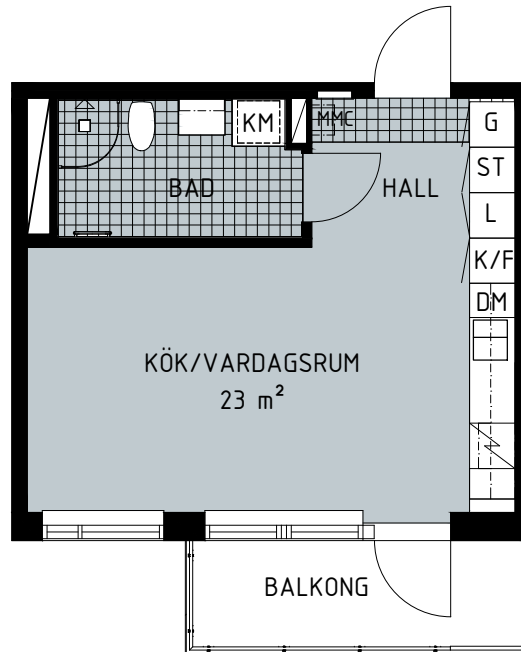

Lägenhet: 3-1203

Hus A

Våningsplan: 3

RoK: 1

Area: 34.5 m²

Norr

G Garderob
L Linneskåp
ST Städskåp
TM Tvättmaskin

TT Torktumlare
KM Kombimaskin
DM Diskmaskin
HU Högskåp ugn