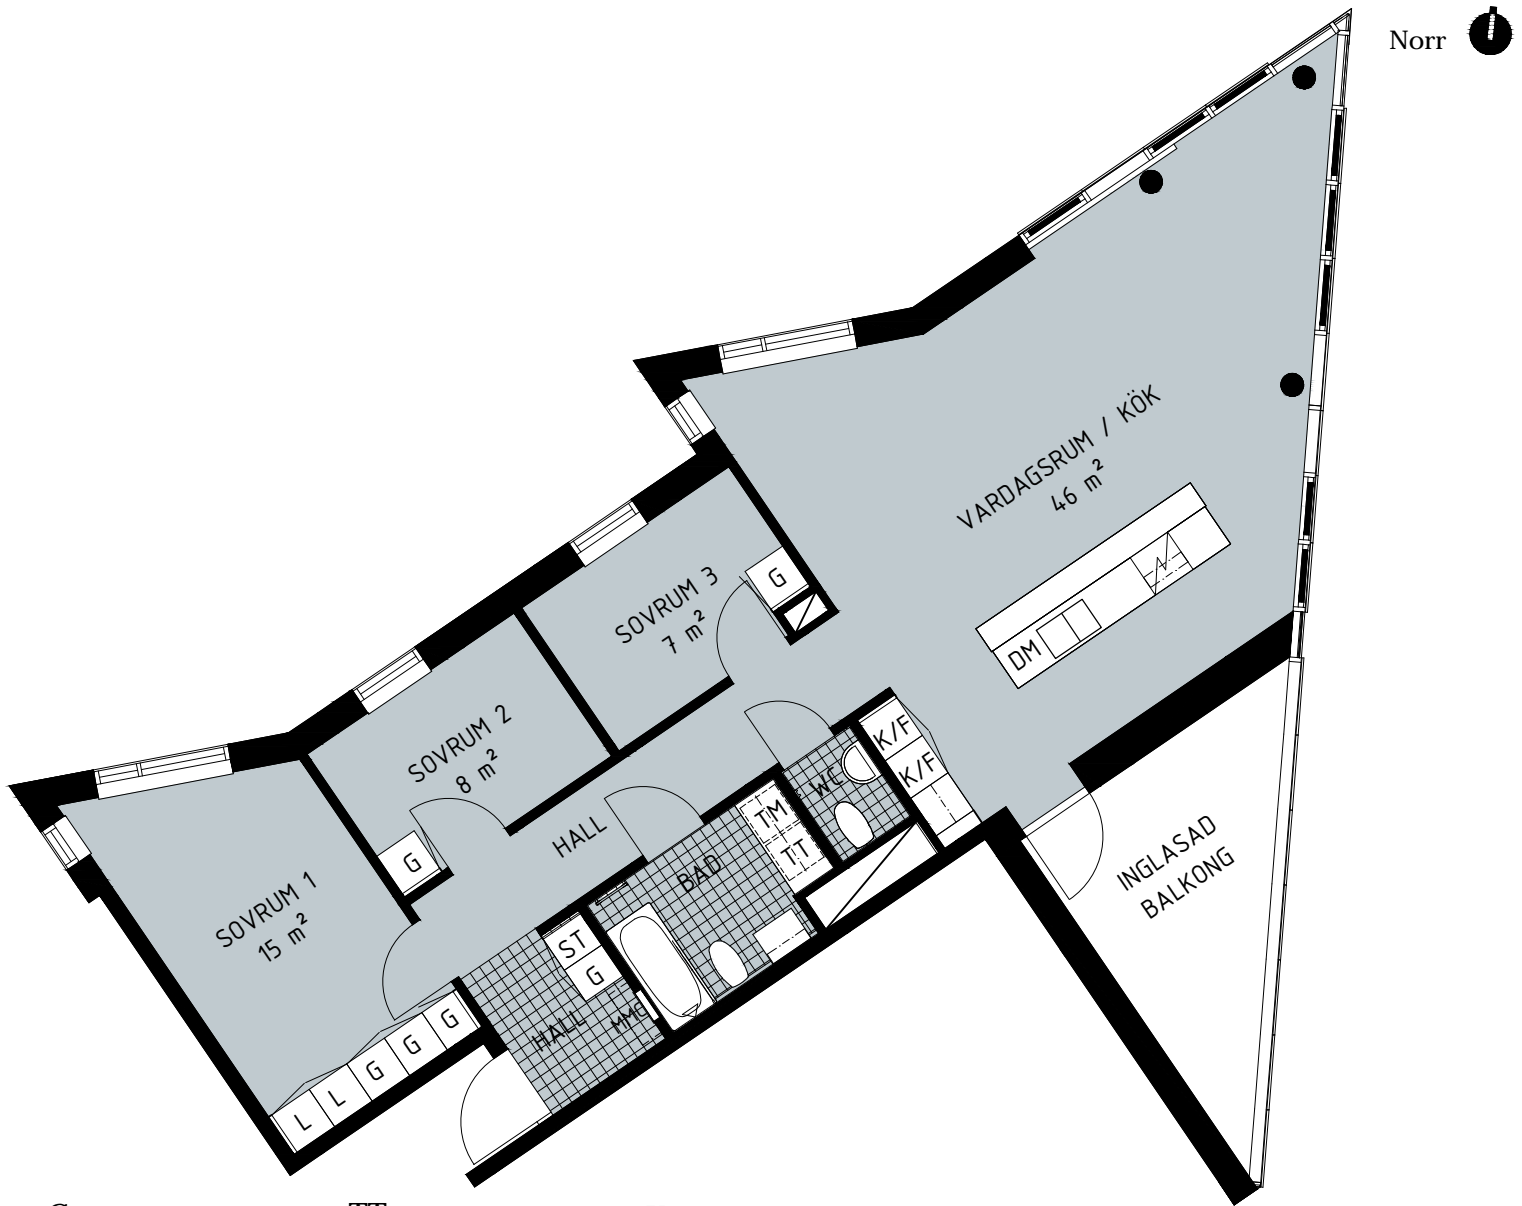

Lägenhet: 3-1401

Hus A

Våningsplan: 5

RoK: 4

Area: 99 m<sup>2</sup>

Norr

- |                       |                       |                         |
|-----------------------|-----------------------|-------------------------|
| <b>G</b> Garderob     | <b>TT</b> Torktumlare | <b>K</b> Kyl            |
| <b>L</b> Linneskåp    | <b>KM</b> Kombimaskin | <b>F</b> Frys           |
| <b>ST</b> Städskåp    | <b>DM</b> Diskmaskin  | <b>K/F</b> Kyl/Frys     |
| <b>TM</b> Tvättmaskin | <b>HU</b> Högskåp ugn | <b>MMC</b> Mediacentral |

Trapphus 3

Lägenhet