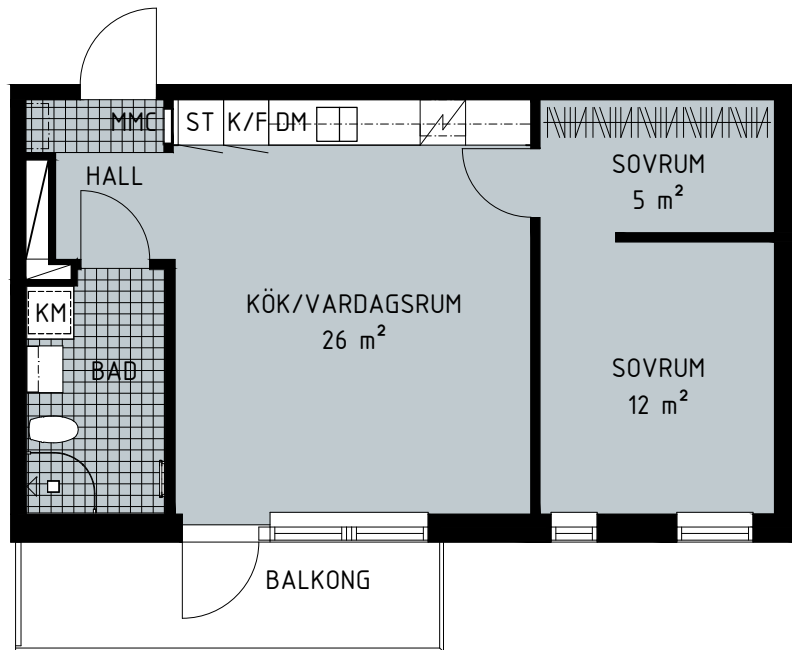

Lägenhet: 3-1402

Hus A

Våningsplan: 5

RoK: 2

Area: 53.5 m²

Norr

G Garderob
L Linneskåp
ST Städsåp
TM Tvättmaskin

TT Torktumlare
KM Kombimaskin
DM Diskmaskin
HU Högsåp ugn