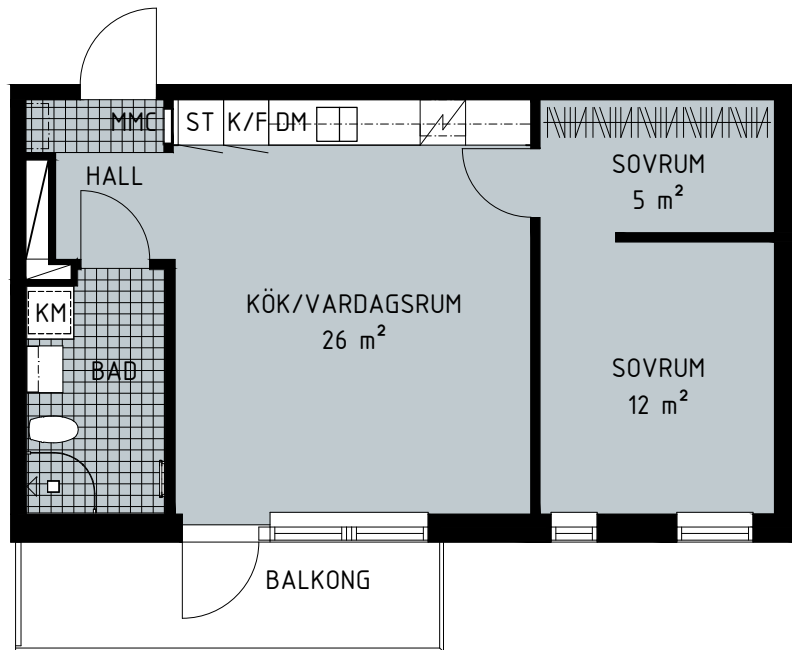

Lägenhet: 3-1502

Hus A

Våningsplan: 6

RoK: 2

Area: 53.5 m²

Norr

G Garderob
L Linneskåp
ST Städskåp
TM Tvättmaskin

TT Torktumlare
KM Kombimaskin
DM Diskmaskin
HU Högskåp ugn