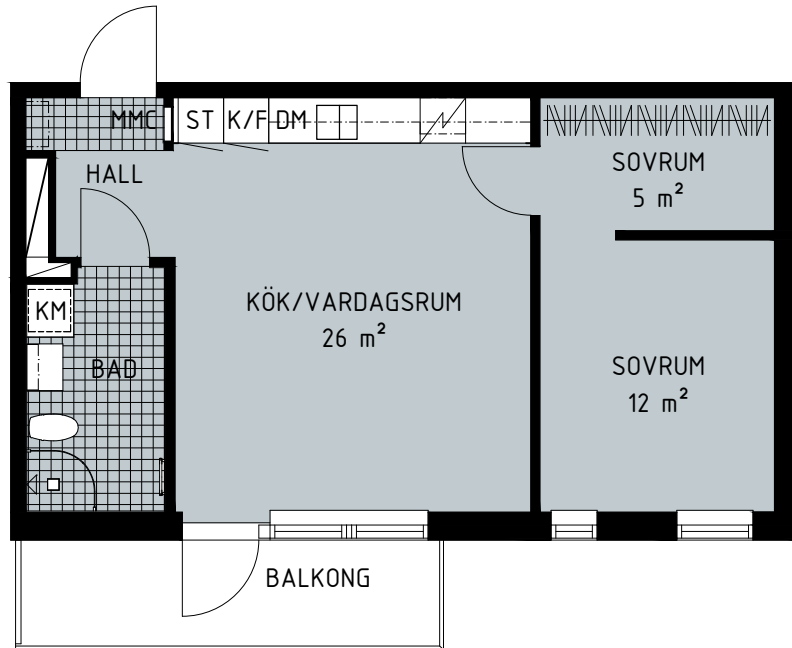

Lägenhet: 3-1602

Hus A

Våningsplan: 7

RoK: 2

Area: 53.5 m²

Norr

G Garderob
L Linneskåp
ST Städskåp
TM Tvättmaskin

TT Torktumlare
KM Kombimaskin
DM Diskmaskin
HU Högskåp ugn