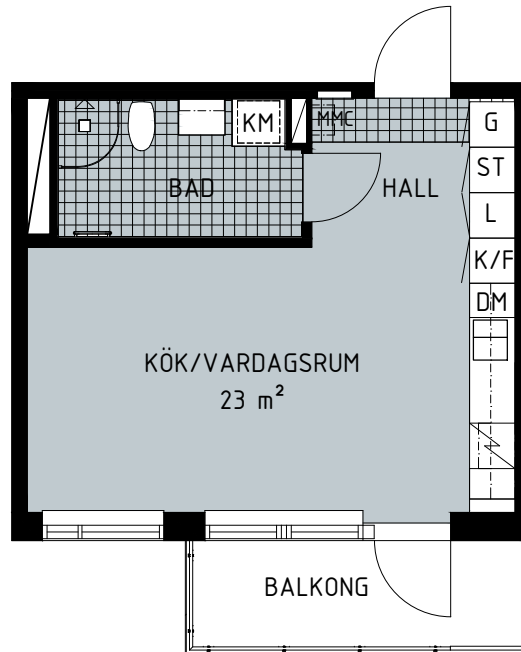

Lägenhet: 3-1603

Hus A

Våningsplan: 7

RoK: 1

Area: 34.5 m<sup>2</sup>

Norr

G Garderob  
L Linneskåp  
ST Städsåp  
TM Tvättmaskin

TT Torktumlare  
KM Kombimaskin  
DM Diskmaskin  
HU Högsåp ugn