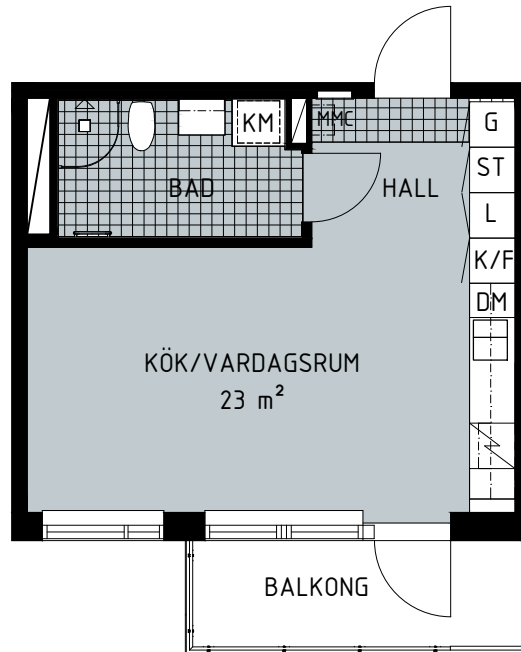

Lägenhet: 3-1703

Hus A

Våningsplan: 8

RoK: 1

Area: 34.5 m²

Norr

G Garderob
L Linneskåp
ST Städsåp
TM Tvättmaskin

TT Torktumlare
KM Kombimaskin
DM Diskmaskin
HU Högsåp ugn