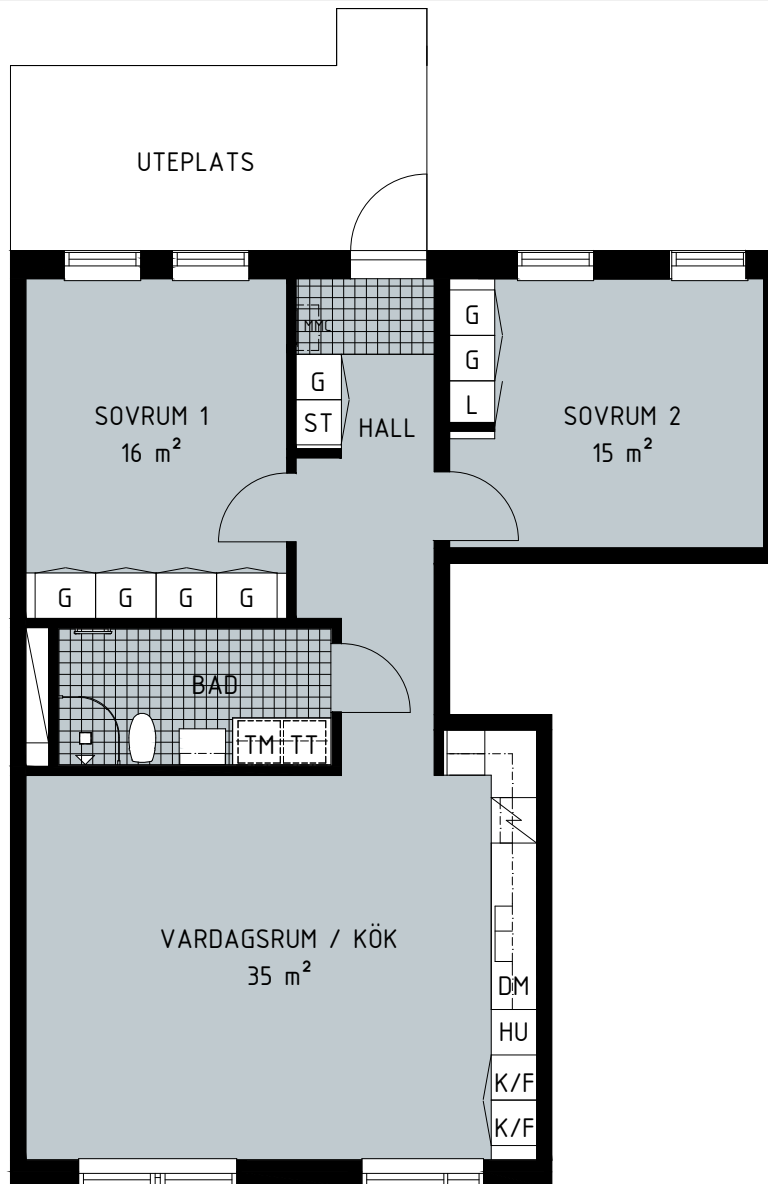

Lägenhet: 4-1001

Hus B

Våningsplan: 1

RoK: 3

Area: 85,5 m²

Norr

G Garderob
L Linneskåp
ST Städskåp
TM Tvättmaskin

TT Torktumlare
KM Kombimaskin
DM Diskmaskin
HU Högskåp ugn

K Kyl
F Frys
K/F Kyl/Frys
MMC Mediacentral

 Spishäll/Ugn
 Spishäll

 Kapphylla

Trapphus 4

Lägenhet