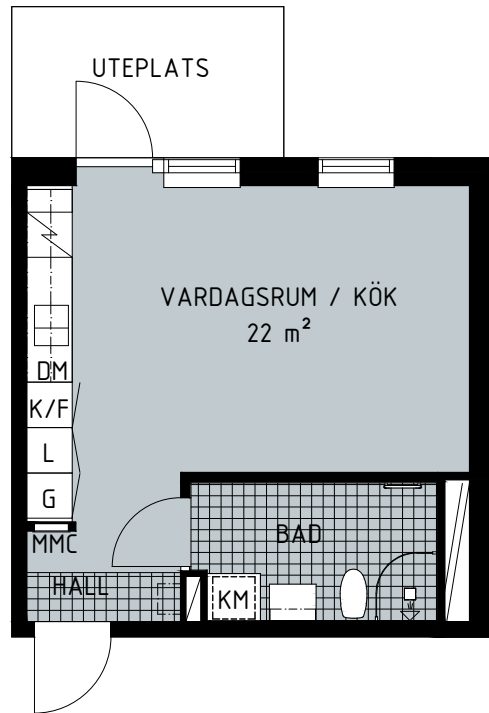

Lägenhet: 4-1002

Hus B

Våningsplan: 1

RoK: 1

Area: 33 m<sup>2</sup>

Norr

G Garderob  
L Linneskåp  
ST Städskåp  
TM Tvättmaskin

TT Torktumlare  
KM Kombimaskin  
DM Diskmaskin  
HU Högskåp ugn