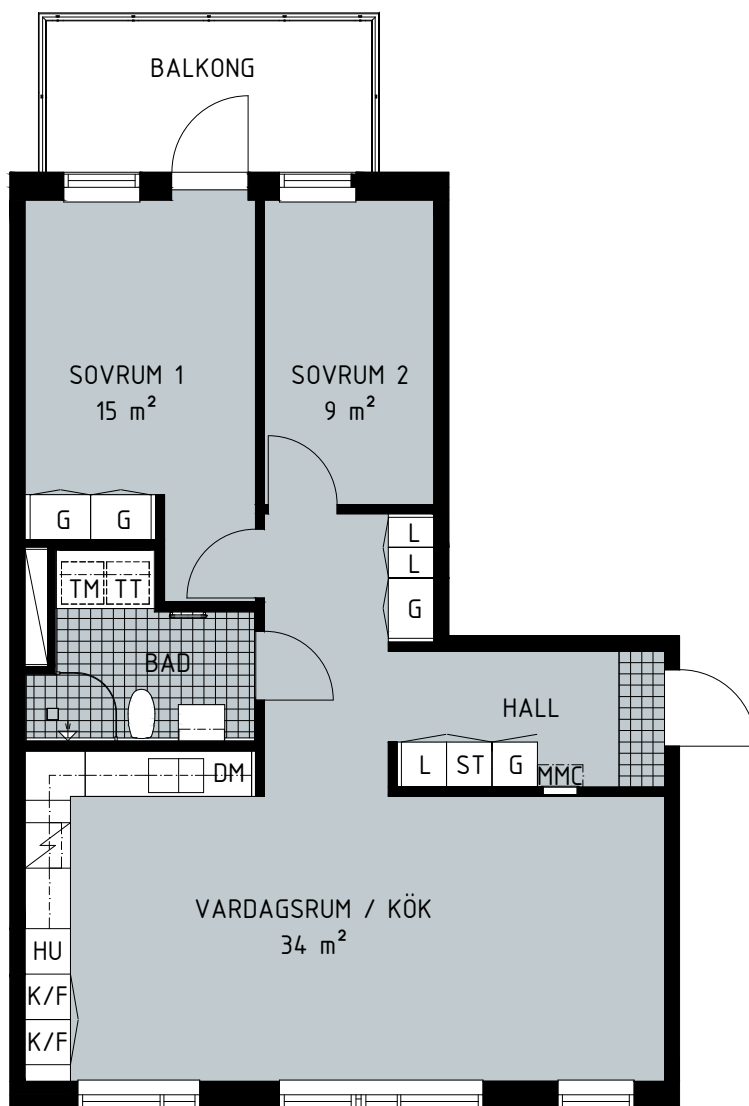

Lägenhet: 4-1101

Hus B

Våningsplan: 2

RoK: 3

Area: 79,5 m²

Norr

G Garderob
L Linneskåp
ST Städskåp
TM Tvättmaskin

TT Torktumlare
KM Kombimaskin
DM Diskmaskin
HU Högskåp ugn

K Kyl
F Frys
K/F Kyl/Frys
MMC Mediacentral

Spishäll/Ugn

Spishäll

Kapphylla

0 1 2 3 4 5M

Trapphus 4

Lägenhet