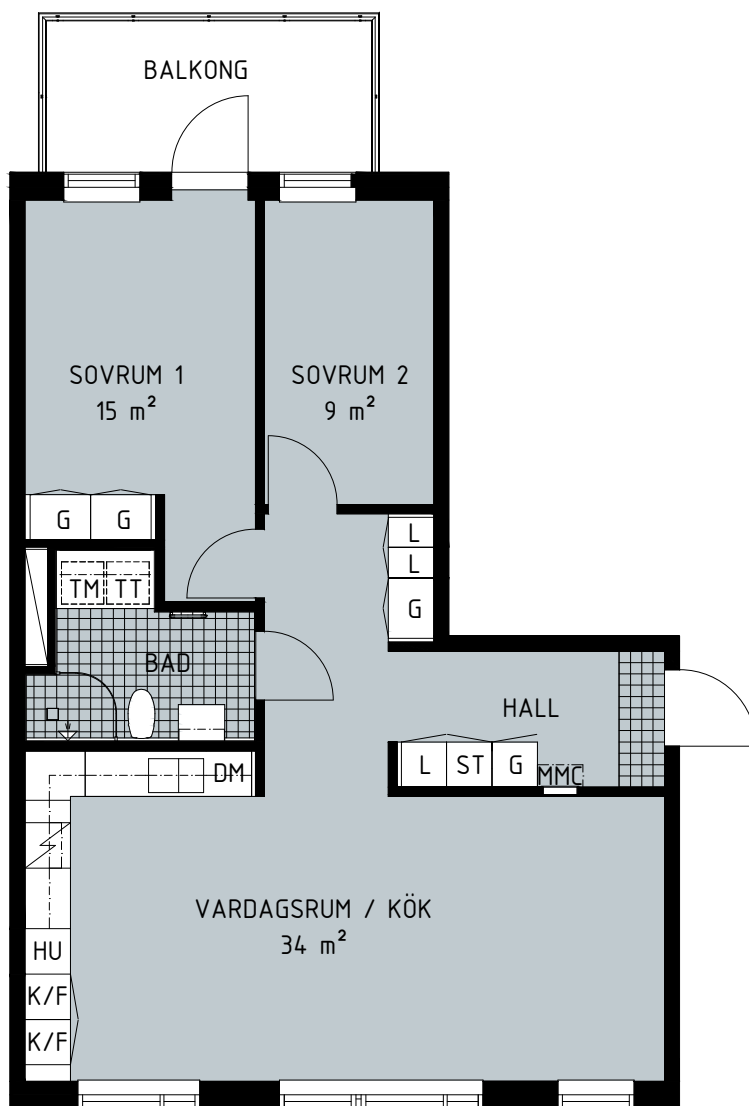

Lägenhet: 4-1201

Hus B

Våningsplan: 3

RoK: 3

Area: 79,5 m²

Norr

G Garderob
L Linneskåp
ST Städskåp
TM Tvättmaskin

TT Torktumlare
KM Kombimaskin
DM Diskmaskin
HU Högskåp ugn

K Kyl
F Frys
K/F Kyl/Frys
MMC Mediacentral

Spishäll/Ugn

Spishäll

Kapphylla

0 1 2 3 4 5M

Trapphus 4

Lägenhet