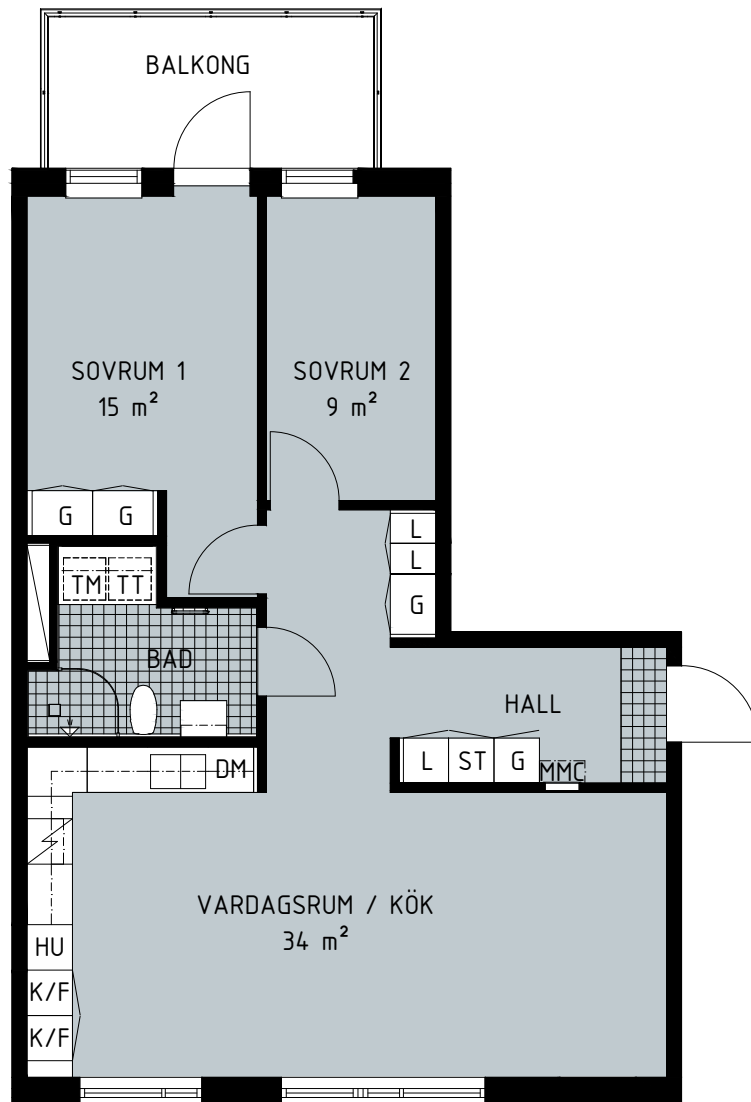

Lägenhet: 4-1301

Hus B

Våningsplan: 4

RoK: 3

Area: 79,5 m<sup>2</sup>

Norr

G Garderob  
L Linneskåp  
ST Städskåp  
TM Tvättmaskin

TT Torktumlare  
KM Kombimaskin  
DM Diskmaskin  
HU Högskåp ugn

K Kyl  
F Frys  
K/F Kyl/Frys  
MMC Mediacentral

 Spishäll/Ugn  
 Spishäll

 Kapphylla

0 1 2 3 4 5M

Trapphus 4

Lägenhet