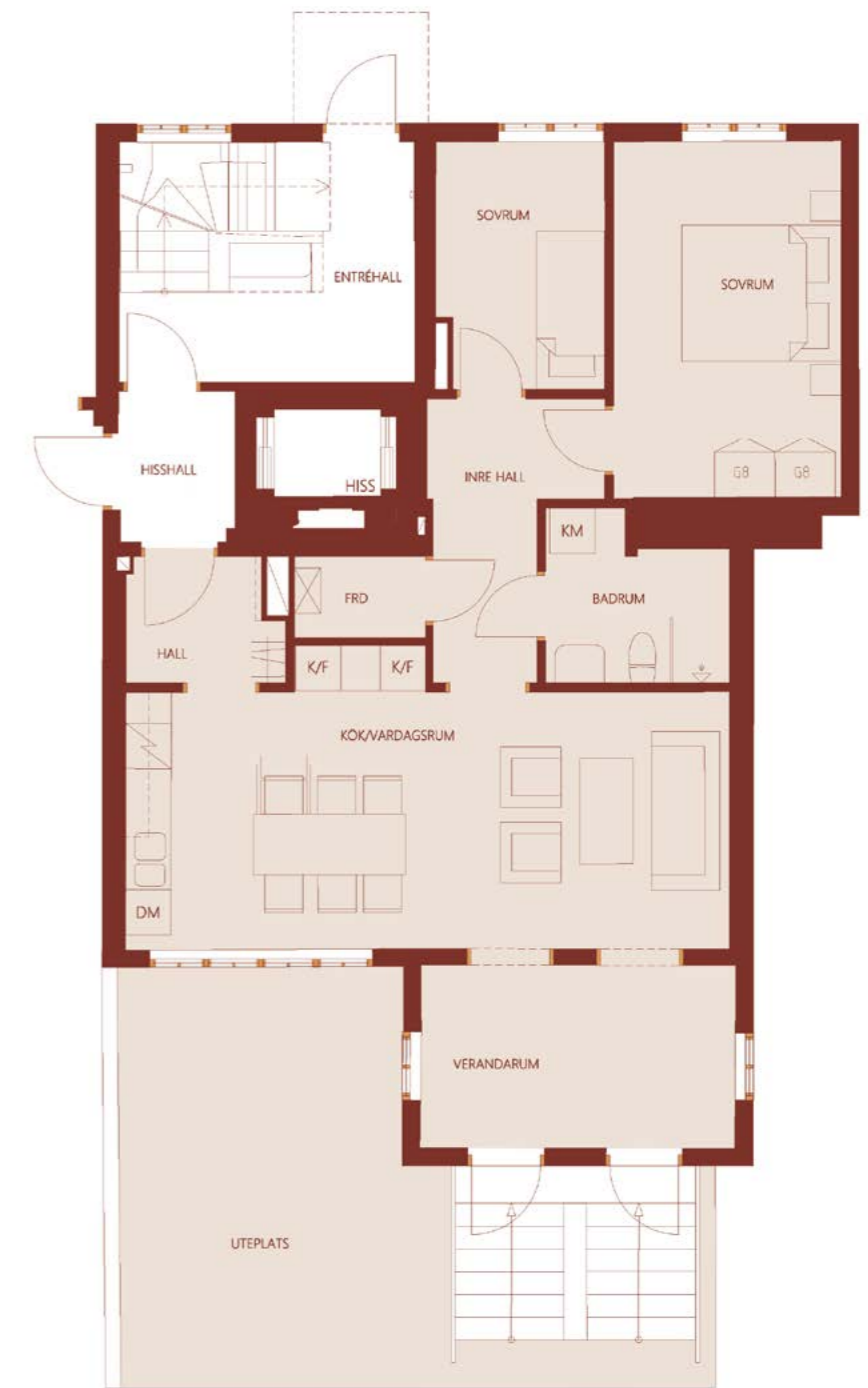

Korpralsmässen

3 RoK · 79 m²

Lght: B1001

Korpralsmässen i Marketenteriet var tillägnad gruppbefälen. För att underlätta insläppet av ivriga värnpliktiga gjordes två ingångar till Korpralsmässen som på så sätt förhindrade alltför lång köbildning.

Lägenheten är väl disponerad med sovrums åt norr och stort vardagsrum/kök åt söder. Den ursprungliga förstugan till mässen kommer i den nya lägenheten att kunna fungera som matrum, en veranda eller kanske till och med som ett mindre sovrums?

De två entrétrapporna till mässen tillhör också denna lägenhet, och härifrån kan du njuta av en kopp kaffe till ljudet av båtarnas kluckande nere i hamnen.

Avvikelser kan förekomma.