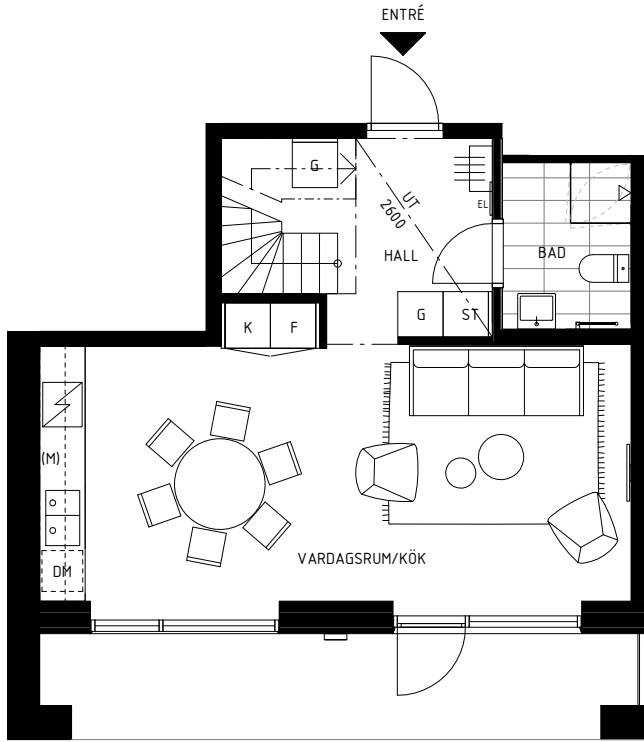

BH = BRÖSTNINGSHÖJD - GENERELLT 0,6M
DÄR INGET ANNAT ANGES

FRD = FÖRRÅD

KLK = KLÄDKAMMARE

UT = UNDERTAK

BÄNKBELYSNING I KÖK.
BELYSNING I BADRUM OCH WC.

1:100

-ENTRÉPLAN GENERELL RUMSHÖJD PÅ CA 3,3m

-ÖVRE PLAN GENERELL RUMSHÖJD PÅ CA 2,7m

-BÅDA PLAN TILLGÄNGLIGA FRÅN TRAPPHUS

ATLAS

BARKARBYSTADEN

ENTRÉPLAN
CA 48 m²

ÖVRE PLAN
46 m²

SYMBOLER

DISKMASKIN	FÖRDELARSKÅP	INDUKTIONSHÄLL / UGN	STÄDSKÅP	BH = BRÖSTNINGSHÖJD - GENERELLT 0,6M DÄR INGET ANNAT ANGES
DUSCH	MIKRO I ÖVERSKÅP	KAPPHYLLA	SCHAKT	FRD = FÖRRÅD
EL-SKÅP	GARDEROB	FRY	ÖVERSKÅP/HYLLA	KLK = KLÄDKAMMARE
FÖRBERETT FÖR TVÄTTMASKIN. TILLVAL.	HANDUKSTORK	KYL		UT = UNDERTAK
FÖRBERETT FÖR TORKTUMLARE. TILLVAL.	HANDFAT MED KOMMOD	KYL & FRY		BÄNKBELYSNING I KÖK BELYSNING I BADRUM OCH WC.
FÖRBERETT FÖR TVÄTTMASKIN, TORKTUMLARE ALT. KOMBIMASKIN. TILLVAL.	HÖGSKÅP	PLATS FÖR TV		

LGH NR: 3-1002 / 3-1003 / 3-1004

4 ROK
CA 94 m²

1:100

-ENTRÉPLAN GENERELL RUMSHÖJD PÅ CA 3,3m

-ÖVRE PLAN GENERELL RUMSHÖJD PÅ CA 2,7m

-BÅDA PLAN TILLGÄNGLIGA FRÅN TRAPPHUS

ATLAS

BARKARBYSTADEN

ENTRÉPLAN
CA 41 m²

ÖVRE PLAN
38 m²

SYMBOLER

DISKMASKIN	FÖRDELARSKÅP	INDUKTIONSHÄLL / UGN	STÄDSKÅP	BH = BRÖSTNINGSHÖJD - GENERELLT 0,6M DÄR INGET ANNAT ANGES
DUSCH	MIKRO I ÖVERSKÅP	KAPPHYLLA	SCHAKT	FRD = FÖRRÅD
EL-SKÅP	GARDEROB	FRYS	ÖVERSKÅP/HYLLA	KLK = KLÄDKAMMARE
FÖRBERETT FÖR TVÄTTMASKIN, TILLVAL.	HANDUKSTORK	KYL		UT = UNDERTAK
FÖRBERETT FÖR TORKTUMLARE, TILLVAL.	HANDFAT MED KOMMOD	KYL & FRYS		BÄNKBELYSNING I KÖK. BELYSNING I BADRUM OCH WC.
FÖRBERETT FÖR TVÄTTMASKIN, TORKTUMLARE ALT. KOMBIMASKIN, TILLVAL.	HÖGSKÅP	PLATS FÖR TV		