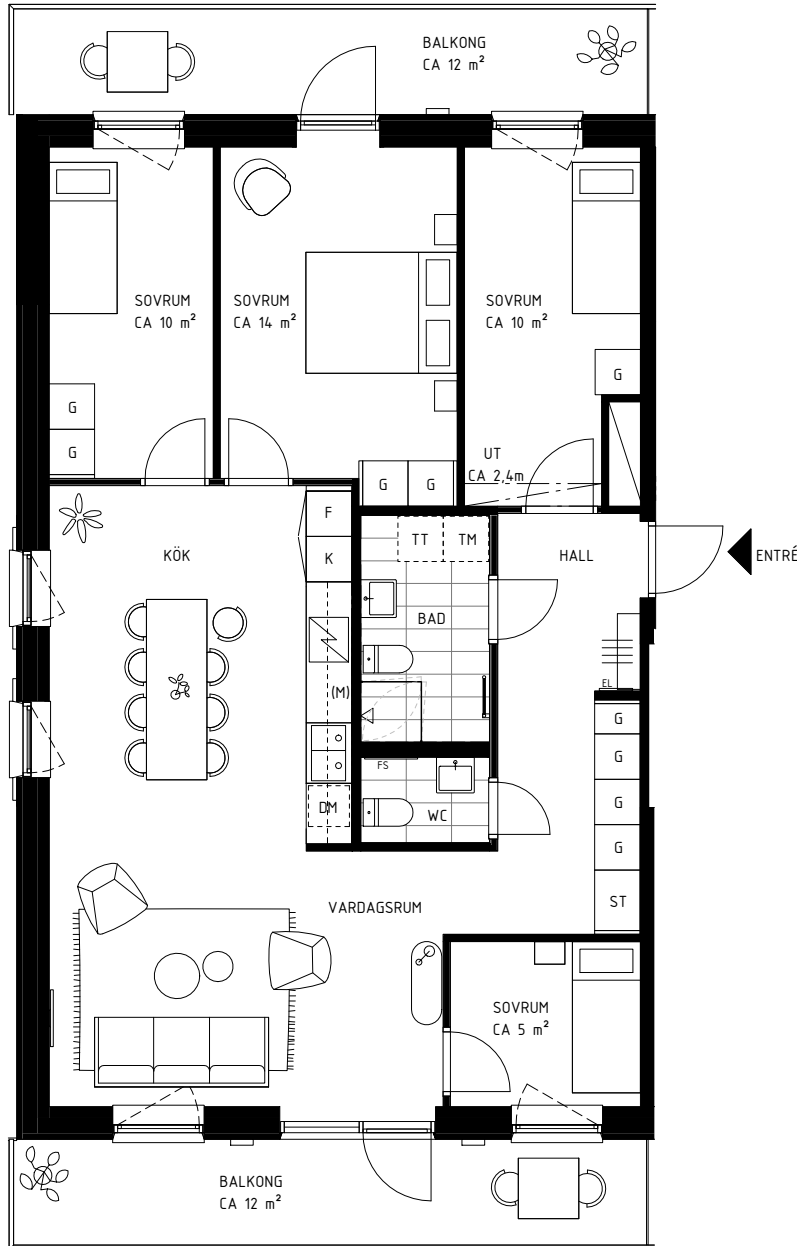

ATLAS

BARKARBYSTADEN

SYMBOLER

	DISKMASKIN
	DUSCH
	EL-SKÅP
	FÖRBERETT FÖR TVÄTTMASKIN. TILLVAL.
	FÖRBERETT FÖR TORKTUMLARE. TILLVAL.
	FÖRBERETT FÖR TVÄTTMASKIN, TORKTUMLARE ALT. KOMBIMASKIN. TILLVAL.
	FÖRDELARSKÅP
	MIKRO I ÖVERSKÅP
	GARDEROB
	HANNDUKSTORK
	HANDFAT MED KOMMOD
	HÖGSKÅP
	INDUKTIONSHÄLL / UGN
	KAPPHYLLA
	FRYS
	KYL
	KYL & FRYS
	PLATS FÖR TV
	STÅDSKÅP
	SCHAKT
	ÖVERSKÅP/HYLLA

BH = BRÖSTNINGSHÖJD - GENERELLT 0,6M
DÄR INGET ANNAT ANGES

FRD = FÖRRÅD

KLK = KLÄDKAMMARE

UT = UNDERTAK

BÄNKBELYSNING I KÖK.
BELYSNING I BADRUM OCH WC.

LGH NR: 3-1702

5 ROK

CA 98 m²

1:100

-GENERELL RUMSHÖJD PÅ CA 2,6m

-EN BALKONG MOT GATA OCH EN MOT GÅRD

-BADRUM OCH WC

-FÖNSTER MOT TRE VÄDERSTRECK