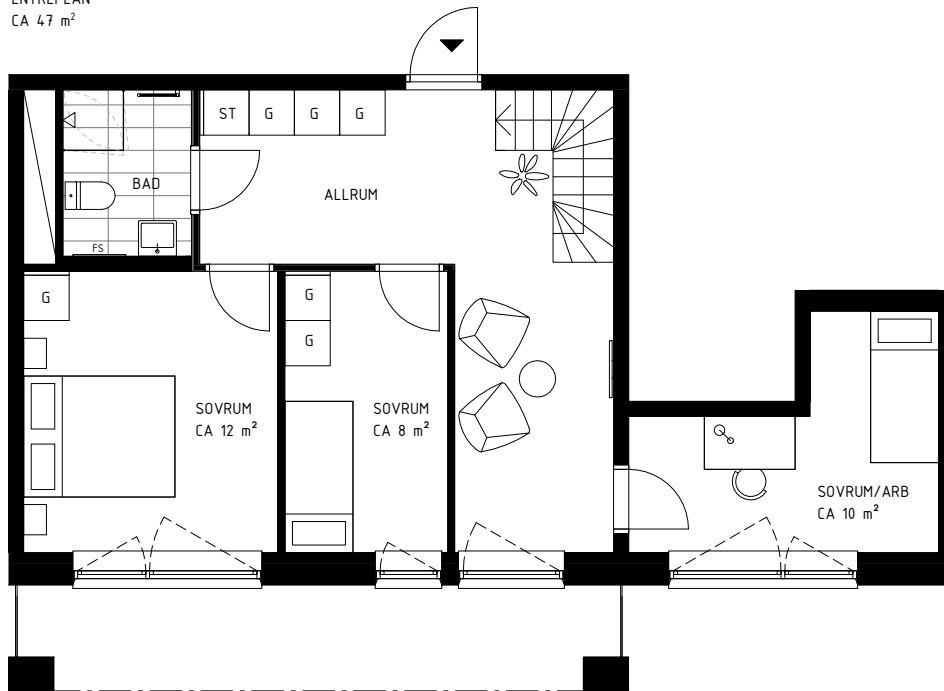

ATLAS

BARKARBYSTADEN

ENTRÉPLAN
CA 47 m²

ÖVRE PLAN
57 m²

LGH NR: 3-1001

5 ROK

CA 104 m²

SYMBOLER

BH = BRÖSTNINGSHÖJD - GENERELLT 0,6M
DÄR INGET ANNAT ANGES

FRD = FÖRRÅD

KLK = KLÄDKAMMARE

UT = UNDERTAK

BÄNKBELYSNING I KÖK.
BELYSNING I BADRUM OCH WC.

1:100

-ENTRÉPLAN GENERELL RUMSHÖJD PÅ CA 3,3m

-ÖVRE PLAN GENERELL RUMSHÖJD PÅ CA 2,7m

-BÅDA PLAN TILLGÄNGLIGA FRÅN TRAPPHUS

ATLAS

BARKARBYSTADEN

ENTRÉPLAN
CA 48 m²

ÖVRE PLAN
46 m²

SYMBOLER

DISKMASKIN	FÖRDELARSKÅP	INDUKTIONSHÄLL / UGN	STÄDSKÅP	BH = BRÖSTNINGSHÖJD - GENERELLT 0,6M DÄR INGET ANNAT ANGES
DUSCH	MIKRO I ÖVERSKÅP	KAPPHYLLA	SCHAKT	FRD = FÖRRÅD
EL-SKÅP	GARDEROB	FRY	ÖVERSKÅP/HYLLA	KLK = KLÄDKAMMARE
FÖRBERETT FÖR TVÄTTMASKIN. TILLVAL.	HANDUKSTORK	KYL		UT = UNDERTAK
FÖRBERETT FÖR TORKTUMLARE. TILLVAL.	HANDFAT MED KOMMOD	KYL & FRY		BÄNKBELYSNING I KÖK BELYSNING I BADRUM OCH WC.
FÖRBERETT FÖR TVÄTTMASKIN, TORKTUMLARE ALT. KOMBIMASKIN. TILLVAL.	HÖGSKÅP	PLATS FÖR TV		