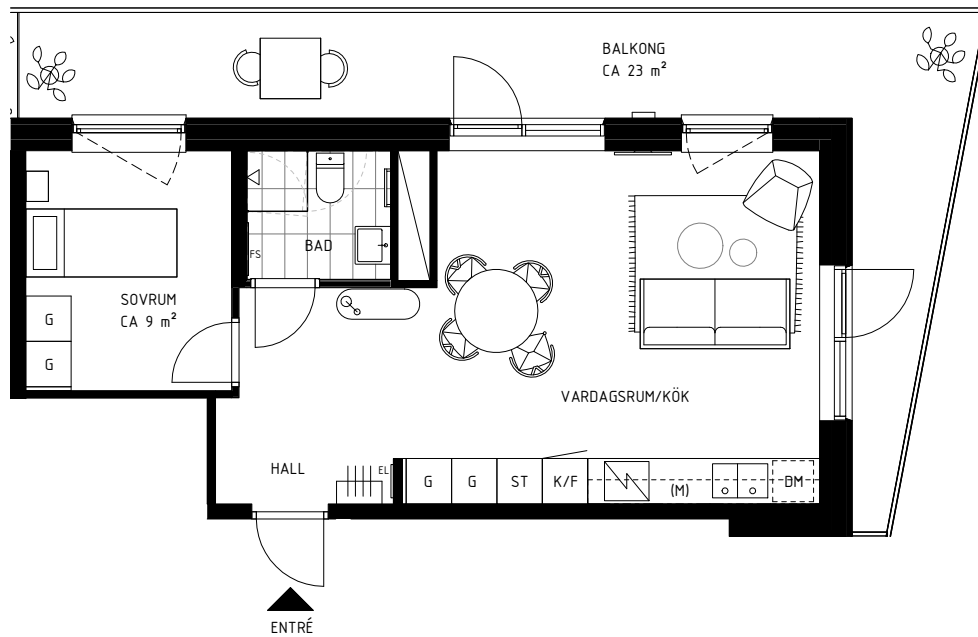

**2 ROK
CA 35 m²**

1:100

-GENERELL RUMSHÖJD PÅ CA 2,6m

-RUMSHÖJD I BADRUM PÅ CA 2,3m

-BALKONG MOT GÅRD

SYMBOLER _ SE FÖRSÄTTBLAD OBOS RESERVERAR SIG FÖR EVENTUELLA TRYCKFEL OCH FÖRBEHÅLLER SIG RÄTTEN TILL ÄNDRINGAR

ATLAS

BARKARBYSTADEN

SYMBOLER

DISKMASKIN	FÖRDELARSKÅP	INDUKTIONSHÅLL / UGN	STÅDSKÅP	BH = BRÖSTNINGSHÖJD - GENERELLT 0,6M DÄR INGET ANNAT ANGES
DUSCH	MIKRO I ÖVERSKÅP	KAPPHYLLA	SCHAKT	FRD = FÖRRÅD
EL-SKÅP	GARDEROB	FRYSS	ÖVERSKÅP/HYLLA	KLK = KLÄDKAMMARE
FÖRBERETT FÖR TVÄTTMASKIN. TILLVAL.	HANDUKSTORK	KYL		UT = UNDERTAK
FÖRBERETT FÖR TORKTUMLARE. TILLVAL.	HANDFAT MED KOMMOD	KYL & FRYSS		BÄNKBELYSNING I KÖK. BELYSNING I BADRUM OCH WC.
FÖRBERETT FÖR TVÄTTMASKIN, TORKTUMLARE ALT. KOMBIMASKIN. TILLVAL.	HÖGSKÅP	PLATS FÖR TV		