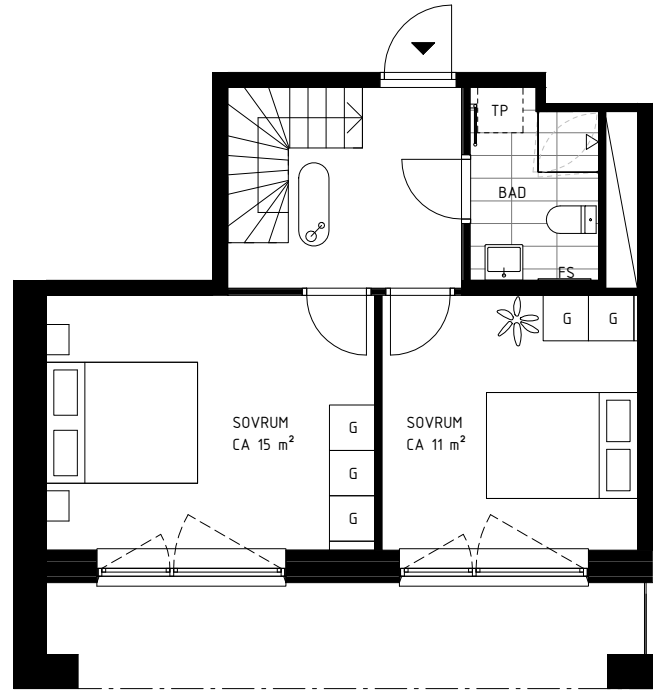

BH = BRÖSTNINGSHÖJD - GENERELLT 0,6M
DÄR INGET ANNAT ANGES

FRD = FÖRRÅD

KLK = KLÄDKAMMARE

UT = UNDERTAK

BÄNKBELYSNING I KÖK.
BELYSNING I BADRUM OCH WC.

1:100

-ENTRÉPLAN GENERELL RUMSHÖJD PÅ CA 3,3m

-ÖVRE PLAN GENERELL RUMSHÖJD PÅ CA 2,7m

-BÅDA PLAN TILLGÄNGLIGA FRÅN TRAPPHUS

ATLAS

BARKARBYSTADEN

ENTRÉPLAN
CA 48 m²

ÖVRE PLAN
46 m²

SYMBOLER

DISKMASKIN	FÖRDELARSKÅP	INDUKTIONSHÄLL / UGN	STÄDSKÅP	BH = BRÖSTNINGSHÖJD - GENERELLT 0,6M DÄR INGET ANNAT ANGES
DUSCH	MIKRO I ÖVERSKÅP	KAPPHYLLA	SCHAKT	FRD = FÖRRÅD
EL-SKÅP	GARDEROB	FRY	ÖVERSKÅP/HYLLA	KLK = KLÄDKAMMARE
FÖRBERETT FÖR TVÄTTMASKIN. TILLVAL.	HANDUKSTORK	KYL		UT = UNDERTAK
FÖRBERETT FÖR TORKTUMLARE. TILLVAL.	HANDFAT MED KOMMOD	KYL & FRY		BÄNKBELYSNING I KÖK BELYSNING I BADRUM OCH WC.
FÖRBERETT FÖR TVÄTTMASKIN, TORKTUMLARE ALT. KOMBIMASKIN. TILLVAL.	HÖGSKÅP	PLATS FÖR TV		

LGH NR: 3-1002 / 3-1003 / 3-1004

4 ROK
CA 94 m²

1:100

-ENTRÉPLAN GENERELL RUMSHÖJD PÅ CA 3,3m

-ÖVRE PLAN GENERELL RUMSHÖJD PÅ CA 2,7m

-BÅDA PLAN TILLGÄNGLIGA FRÅN TRAPPHUS

ATLAS

BARKARBYSTADEN

ENTRÉPLAN
CA 41 m²

ÖVRE PLAN
38 m²

SYMBOLER

DISKMASKIN	FÖRDELARSKÅP	INDUKTIONSHÄLL / UGN	STÄDSKÅP	BH = BRÖSTNINGSHÖJD - GENERELLT 0,6M DÄR INGET ANNAT ANGES
DUSCH	MIKRO I ÖVERSKÅP	KAPPHYLLA	SCHAKT	FRD = FÖRRÅD
EL-SKÅP	GARDEROB	FRYS	ÖVERSKÅP/HYLLA	KLK = KLÄDKAMMARE
FÖRBERETT FÖR TVÄTTMASKIN, TILLVAL.	HANDUKSTORK	KYL		UT = UNDERTAK
FÖRBERETT FÖR TORKTUMLARE, TILLVAL.	HANDFAT MED KOMMOD	KYL & FRYS		BÄNKBELYSNING I KÖK. BELYSNING I BADRUM OCH WC.
FÖRBERETT FÖR TVÄTTMASKIN, TORKTUMLARE ALT. KOMBIMASKIN, TILLVAL.	HÖGSKÅP	PLATS FÖR TV		