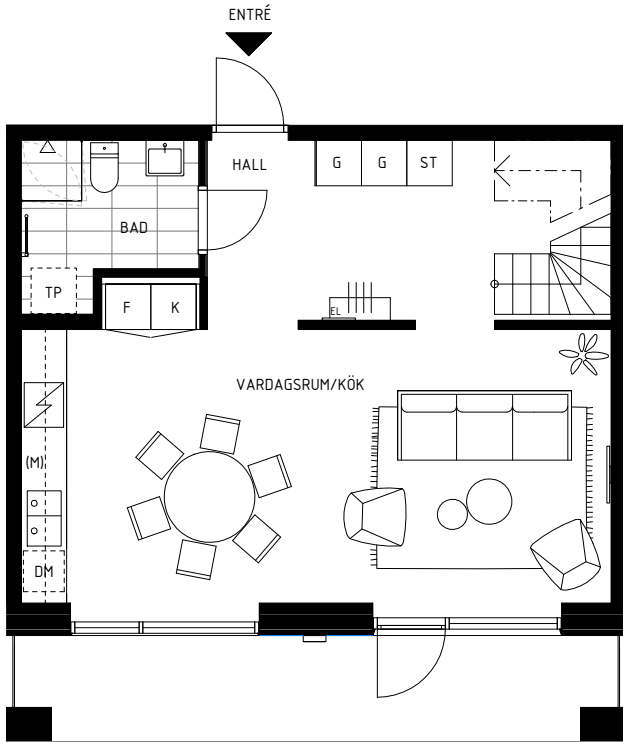

- DISKMASKIN
- DUSCH
- EL-SKÅP
- FÖRBERETT FÖR TVÄTTMASKIN. TILLVAL.
- FÖRBERETT FÖR TORKTUMLARE. TILLVAL.
- FÖRBERETT FÖR TVÄTTMASKIN, TORKTUMLARE ALT. KOMBIMASKIN. TILLVAL.
- FÖRDELARSKÅP
- MIKRO I ÖVERSKÅP
- GARDEROB
- HANDDUKSTORK
- HANDFAT MED KOMMOD
- HÖGSKÅP
- INDUKTIONSHÄLL / UGN
- KAPPHYLLA
- FRYS
- KYL
- KYL & FRYS
- PLATS FÖR TV
- STÄDSKÅP
- SCHAKT
- ÖVERSKÅP/HYLLA

BH = BRÖSTNINGSHÖJD - GENERELLT 0,6M
DÄR INGET ANNAT ANGES

FRD = FÖRRÅD

KLK = KLÄDKAMMARE

UT = UNDERTAK

BÄNKBELYSNING I KÖK.
BELYSNING I BADRUM OCH WC.

1:100

-ENTRÉPLAN GENERELL RUMSHÖJD PÅ CA 3,3m

-ÖVRE PLAN GENERELL RUMSHÖJD PÅ CA 2,7m

-BÅDA PLAN TILLGÄNGLIGA FRÅN TRAPPHUS

ATLAS

BARKARBYSTADEN

ENTRÉPLAN
CA 48 m²

ÖVRE PLAN
46 m²

SYMBOLER

DISKMASKIN	FÖRDELARSKÅP	INDUKTIONSHÄLL / UGN	STÄDSKÅP	BH = BRÖSTNINGSHÖJD - GENERELLT 0,6M DÄR INGET ANNAT ANGES
DUSCH	MIKRO I ÖVERSKÅP	KAPPHYLLA	SCHAKT	FRD = FÖRRÅD
EL-SKÅP	GARDEROB	FRY	ÖVERSKÅP/HYLLA	KLK = KLÄDKAMMARE
FÖRBERETT FÖR TVÄTTMASKIN. TILLVAL.	HANDUKSTORK	KYL		UT = UNDERTAK
FÖRBERETT FÖR TORKTUMLARE. TILLVAL.	HANDFAT MED KOMMOD	KYL & FRY		BÄNKBELYSNING I KÖK BELYSNING I BADRUM OCH WC.
FÖRBERETT FÖR TVÄTTMASKIN, TORKTUMLARE ALT. KOMBIMASKIN. TILLVAL.	HÖGSKÅP	PLATS FÖR TV		

ENTRÉPLAN
CA 41 m²

ÖVRE PLAN
38 m²

SYMBOLER

DISKMASKIN	FÖRDELARSKÅP	INDUKTIONSHÄLL / UGN	STÄDSKÅP	BH = BRÖSTNINGSHÖJD - GENERELLT 0,6M DÄR INGET ANNAT ANGES
DUSCH	MIKRO I ÖVERSKÅP	KAPPHYLLA	SCHAKT	FRD = FÖRRÅD
EL-SKÅP	GARDEROB	FRYS	ÖVERSKÅP/HYLLA	KLK = KLÄDKAMMARE
FÖRBERETT FÖR TVÄTTMASKIN, TILLVAL.	HANDUKSTORK	KYL		UT = UNDERTAK
FÖRBERETT FÖR TORKTUMLARE, TILLVAL.	HANDFAT MED KOMMOD	KYL & FRYS		BÄNKBELYSNING I KÖK. BELYSNING I BADRUM OCH WC.
FÖRBERETT FÖR TVÄTTMASKIN, TORKTUMLARE ALT. KOMBIMASKIN, TILLVAL.	HÖGSKÅP	PLATS FÖR TV		