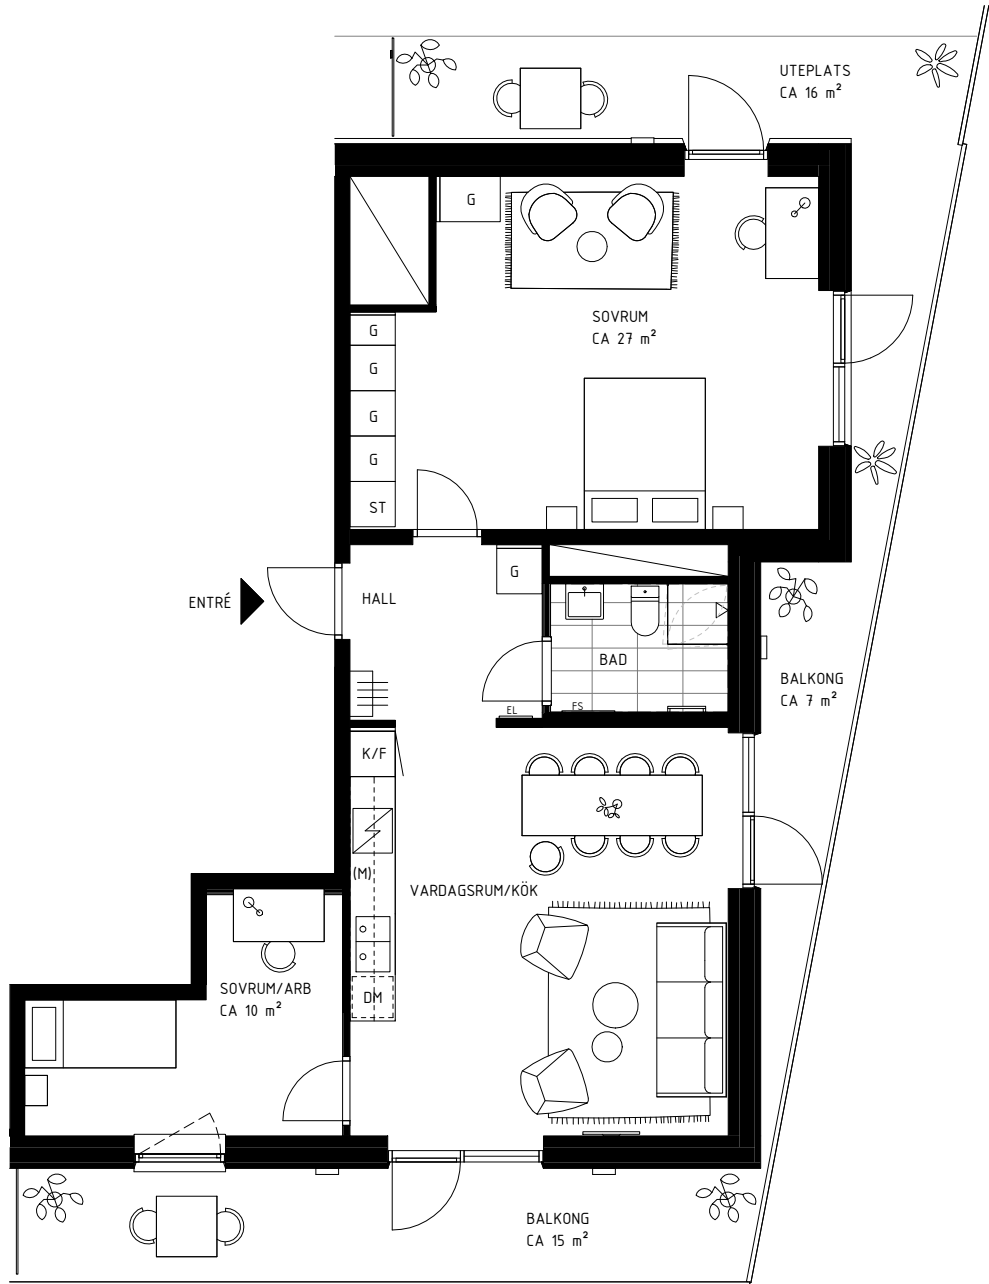

-BÅDA PLAN TILLGÄNGLIGA FRÅN TRAPPHUS

ATLAS

BARKARBYSTADEN

ENTRÉPLAN
CA 48 m²

ÖVRE PLAN
46 m²

SYMBOLER

DISKMASKIN	FÖRDELARSKÅP	INDUKTIONSHÄLL / UGN	STÄDSKÅP	BH = BRÖSTNINGSHÖJD - GENERELLT 0,6M DÄR INGET ANNAT ANGES
DUSCH	MIKRO I ÖVERSKÅP	KAPPHYLLA	SCHAKT	FRD = FÖRRÅD
EL-SKÅP	GARDEROB	FRY	ÖVERSKÅP/HYLLA	KLK = KLÄDKAMMARE
FÖRBERETT FÖR TVÄTTMASKIN. TILLVAL.	HANDUKSTORK	KYL		UT = UNDERTAK
FÖRBERETT FÖR TORKTUMLARE. TILLVAL.	HANDFAT MED KOMMOD	KYL & FRY		BÄNKBELYSNING I KÖK BELYSNING I BADRUM OCH WC.
FÖRBERETT FÖR TVÄTTMASKIN, TORKTUMLARE ALT. KOMBIMASKIN. TILLVAL.	HÖGSKÅP	PLATS FÖR TV		

ENTRÉPLAN
CA 41 m²

ÖVRE PLAN
38 m²

SYMBOLER

DISKMASKIN	FÖRDELARSKÅP	INDUKTIONSHÄLL / UGN	STÄDSKÅP	BH = BRÖSTNINGSHÖJD - GENERELLT 0,6M DÄR INGET ANNAT ANGES
DUSCH	MIKRO I ÖVERSKÅP	KAPPHYLLA	SCHAKT	FRD = FÖRRÅD
EL-SKÅP	GARDEROB	FRYS	ÖVERSKÅP/HYLLA	KLK = KLÄDKAMMARE
FÖRBERETT FÖR TVÄTTMASKIN, TILLVAL.	HANDUKSTORK	KYL		UT = UNDERTAK
FÖRBERETT FÖR TORKTUMLARE, TILLVAL.	HANDFAT MED KOMMOD	KYL & FRYS		BÄNKBELYSNING I KÖK. BELYSNING I BADRUM OCH WC.
FÖRBERETT FÖR TVÄTTMASKIN, TORKTUMLARE ALT. KOMBIMASKIN, TILLVAL.	HÖGSKÅP	PLATS FÖR TV		

ATLAS

BARKARBYSTADEN

SYMBOLER

BH = BRÖSTNINGSHÖJD - GENERELLT 0,6M
DAR INGET ANNAT ANGES

FRD = FÖRRÅD

KLK = KLÄDKAMMARE

UT = UNDERTAK

BÄNKBELYSNING I KÖK.
BELYSNING I BADRUM OCH WC.

ATLAS

BARKARBYSTADEN

SYMBOLER

	DISKMASKIN		FÖRDELARSKÅP		INDUKTIONSHÅLL / UGN		STÅDSKÅP	BH = BRÖSTNINGSHÖJD - GENERELLT 0,6M DÄR INGET ANNAT ANGES
	DUSCH		MIKRO I ÖVERSKÅP		KAPPHYLLA		SCHAKT	
	EL-SKÅP		GARDEROB		FRYS		ÖVERSKÅP/HYLLA	KLK = KLÄDKAMMARE
	FÖRBERETT FÖR TVÄTTMASKIN. TILLVAL.		HANDDUKSTORK		KYL			UT = UNDERTAK
	FÖRBERETT FÖR TORKTUMLARE. TILLVAL.		HANDFAT MED KOMMOD		KYL & FRYS			BÄNKBELYSNING I KÖK. BELYSNING I BADRUM OCH WC.
	FÖRBERETT FÖR TVÄTTMASKIN, TORKTUMLARE ALT. KOMBIMASKIN. TILLVAL.		HÖGSKÅP		PLATS FÖR TV			