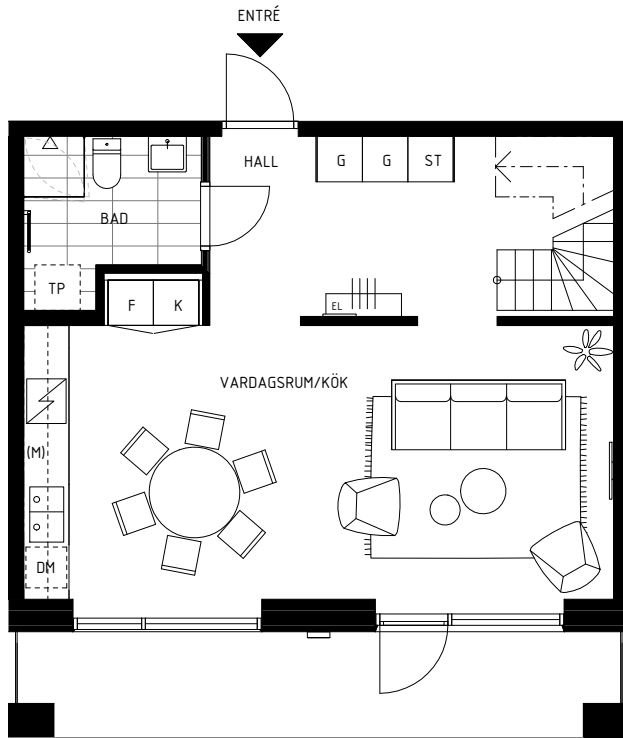

ATLAS

BARKARBYSTADEN

ENTRÉPLAN
CA 47 m²

ÖVRE PLAN
57 m²

LGH NR: 3-1001

5 ROK

CA 104 m²

SYMBOLER

- DISKMASKIN
- DUSCH
- EL-SKÅP
- FÖRBERETT FÖR TVÄTTMASKIN. TILLVAL.
- FÖRBERETT FÖR TORKTUMLARE. TILLVAL.
- FÖRBERETT FÖR TVÄTTMASKIN, TORKTUMLARE ALT. KOMBIMASKIN. TILLVAL.
- FÖRDELARSKÅP
- MIKRO I ÖVERSKÅP
- GARDEROB
- HANDDUKSTORK
- HANDFAT MED KOMMOD
- HÖGSKÅP
- INDUKTIONSHÄLL / UGN
- KAPPHYLLA
- FRYS
- KYL
- KYL & FRYS
- PLATS FÖR TV
- STÄDSKÅP
- SCHAKT
- ÖVERSKÅP/HYLLA

BH = BRÖSTNINGSHÖJD - GENERELLT 0,6M
DÄR INGET ANNAT ANGES

FRD = FÖRRÅD

KLK = KLÄDKAMMARE

UT = UNDERTAK

BÄNKBELYSNING I KÖK.
BELYSNING I BADRUM OCH WC.

1:100

-ENTRÉPLAN GENERELL RUMSHÖJD PÅ CA 3,3m

-ÖVRE PLAN GENERELL RUMSHÖJD PÅ CA 2,7m