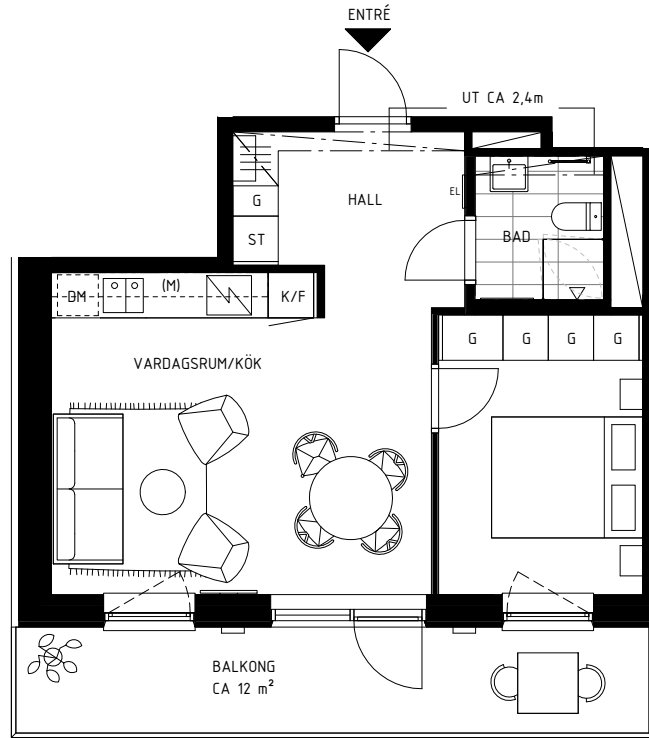

-BÅDA PLAN TILLGÄNGLIGA FRÅN TRAPPHUS

ATLAS

BARKARBYSTADEN

ENTRÉPLAN
CA 48 m²

ÖVRE PLAN
46 m²

SYMBOLER

DISKMASKIN	FÖRDELARSKÅP	INDUKTIONSHÄLL / UGN	STÄDSKÅP	BH = BRÖSTNINGSHÖJD - GENERELLT 0,6M DÄR INGET ANNAT ANGES
DUSCH	MIKRO I ÖVERSKÅP	KAPPHYLLA	SCHAKT	FRD = FÖRRÅD
EL-SKÅP	GARDEROB	FRY	ÖVERSKÅP/HYLLA	KLK = KLÄDKAMMARE
FÖRBERETT FÖR TVÄTTMASKIN. TILLVAL.	HANDUKSTORK	KYL		UT = UNDERTAK
FÖRBERETT FÖR TORKTUMLARE. TILLVAL.	HANDFAT MED KOMMOD	KYL & FRY		BÄNKBELYSNING I KÖK BELYSNING I BADRUM OCH WC.
FÖRBERETT FÖR TVÄTTMASKIN, TORKTUMLARE ALT. KOMBIMASKIN. TILLVAL.	HÖGSKÅP	PLATS FÖR TV		

ATLAS

BARKARBYSTADEN

SYMBOLER

BH = BRÖSTNINGSHÖJD - GENERELLT 0,6M
DAR INGET ANNAT ANGES

FRD = FÖRRÅD

KLK = KLÄDKAMMARE

UT = UNDERTAK

BÄNKBELYSNING I KÖK.
BELYSNING I BADRUM OCH WC.

LGH NR: 3-1301 / 3-1302 / 3-1303 / 3-1304 / 3-1401
/ 3-1402 / 3-1403 / 3-1404 / 3-1501 / 3-1502 / 3-1503
/ 3-1504 / 3-1601 / 3-1602 / 3-1603 / 3-1604 / 3-1701

2 ROK
CA 47 m²

1:100

0 1 2 5 10 m

-GENERELL RUMSHÖJD PÅ CA 2,6m

-RUMSHÖJD I BADRUM PÅ CA 2,3m

-BALKONG MOT GATA

ATLAS

BARKARBYSTADEN

VARDAGSRUM/KÖK

SYMBOLER

DISKMASKIN

DUSCH