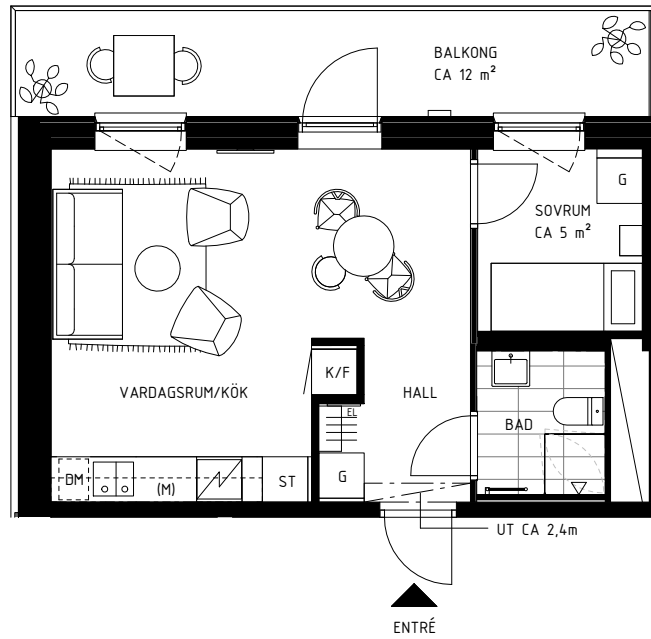

ATLAS

BARKARBYSTADEN

SYMBOLER

BH = BRÖSTNINGSHÖJD - GENERELLT 0,6M
DAR INGET ANNAT ANGES

FRD = FÖRRÅD

KLK = KLÄDKAMMARE

UT = UNDERTAK

BÄNKBELYSNING I KÖK.
BELYSNING I BADRUM OCH WC.

STÄDSKÅP

SCHAKT

ÖVERSKÅP/HYLLA

BH - BRÖSTNINGSHÖJD - GENERELLT 0,6m
DÄR INGET ANNAT ANGES

FRD - FÖRRÅD

KLK = KLÄDKAMMARE

UT = UNDERTAK

BÄNKBELYSNING I KÖK.
BELYSNING I BADRUM OCH WC.

LGH NR: 3-1305 / 3-1405 / 3-1505 / 3-1605

2 ROK

CA 42 m²

1:100

0 1 2 5 10 m

-GENERELL RUMSHÖJD PÅ CA 2,6m

-RUMSHÖJD I BADRUM PÅ CA 2,3m

-BALKONG MOT GATA

ATLAS

BARKARBYSTADEN

SYMBOLER

	DISKMASKIN		FÖRDELARSKÅP		INDUKTIONSHÄLL / UGN		STÅDSKÅP	BH = BRÖSTNINGSHÖJD - GENERELLT 0,6M DAR INGET ANNAT ANGES
	DUSCH		MIKRO I ÖVERSKÅP		KAPPHYLLA		SCHAKT	FRD = FÖRRÅD
	EL-SKÅP		GARDEROB		FRYS		ÖVERSKÅP/HYLLA	KLK = KLÄDKAMMARE
	FÖRBERETT FÖR TVÄTTMASKIN. TILLVAL.		HANDDUKTORK		KYL			UT = UNDERTAK
	FÖRBERETT FÖR TORKTUMLARE. TILLVAL.		HANDFAT MED KOMMOD		KYL & FRYS			BÄNKBELYSNING I KÖK. BELYSNING I BADRUM OCH WC.
	FÖRBERETT FÖR TVÄTTMASKIN, TORKTUMLARE ALT. KOMBIMASKIN. TILLVAL.		HÖGSKÅP		PLATS FÖR TV			