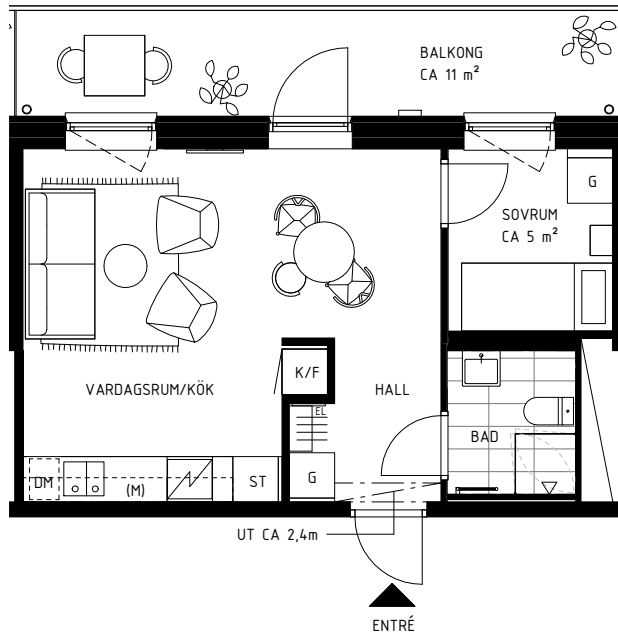

ATLAS

BARKARBYSTADEN