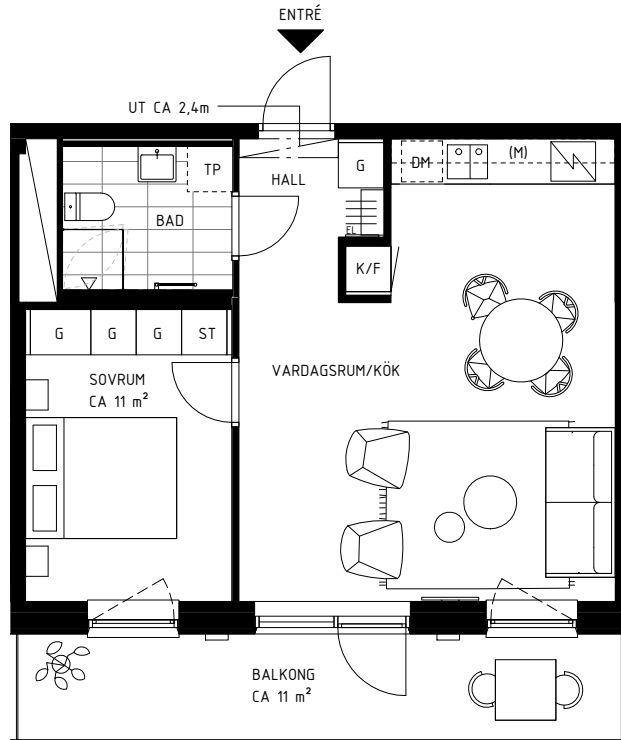

ENTRÉPLAN
CA 41 m²

ÖVRE PLAN
38 m²

SYMBOLER

DISKMASKIN	FÖRDELARSKÅP	INDUKTIONSHÄLL / UGN	STÄDSKÅP	BH = BRÖSTNINGSHÖJD - GENERELLT 0,6M DÄR INGET ANNAT ANGES
DUSCH	MIKRO I ÖVERSKÅP	KAPPHYLLA	SCHAKT	FRD = FÖRRÅD
EL-SKÅP	GARDEROB	FRYS	ÖVERSKÅP/HYLLA	KLK = KLÄDKAMMARE
FÖRBERETT FÖR TVÄTTMASKIN, TILLVAL.	HANDUKSTORK	KYL		UT = UNDERTAK
FÖRBERETT FÖR TORKTUMLARE, TILLVAL.	HANDFAT MED KOMMOD	KYL & FRYS		BÄNKBELYSNING I KÖK. BELYSNING I BADRUM OCH WC.
FÖRBERETT FÖR TVÄTTMASKIN, TORKTUMLARE ALT. KOMBIMASKIN, TILLVAL.	HÖGSKÅP	PLATS FÖR TV		

ATLAS

BARKARBYSTADEN

SYMBOLER

BH = BRÖSTNINGSHÖJD - GENERELLT 0,6M
DAR INGET ANNAT ANGES

FRD = FÖRRÅD

KLK = KLÄDKAMMARE

UT = UNDERTAK

BÄNKBELYSNING I KÖK.
BELYSNING I BADRUM OCH WC.

LGH NR: 3-1207

3 ROK

CA 76 m²

1:100

-GENERELL RUMSHÖJD PÅ CA 2,6m

-FÖNSTER I TRE VÄDERSTRECK

-UTEPLATS MOT GÅRD

-BALKONGER MOT GATA

ATLAS

BARKARBYSTADEN

SYMBOLER

	DISKMASKIN		FÖRDELARSKÅP		INDUKTIONSHÅLL / UGN		STÅDSKÅP	BH = BRÖSTNINGSHÖJD - GENERELLT 0,6M DÄR INGET ANNAT ANGES
	DUSCH		MIKRO I ÖVERSKÅP		KAPPHYLLA		SCHAKT	
	EL-SKÅP		GARDEROB		FRYS		ÖVERSKÅP/HYLLA	KLK = KLÄDKAMMARE
	FÖRBERETT FÖR TVÄTTMASKIN. TILLVAL.		HANDDUKSTORK		KYL			UT = UNDERTAK
	FÖRBERETT FÖR TORKTUMLARE. TILLVAL.		HANDFAT MED KOMMOD		KYL & FRYS			BÄNKBELYSNING I KÖK. BELYSNING I BADRUM OCH WC.
	FÖRBERETT FÖR TVÄTTMASKIN, TORKTUMLARE ALT. KOMBIMASKIN. TILLVAL.		HÖGSKÅP		PLATS FÖR TV			