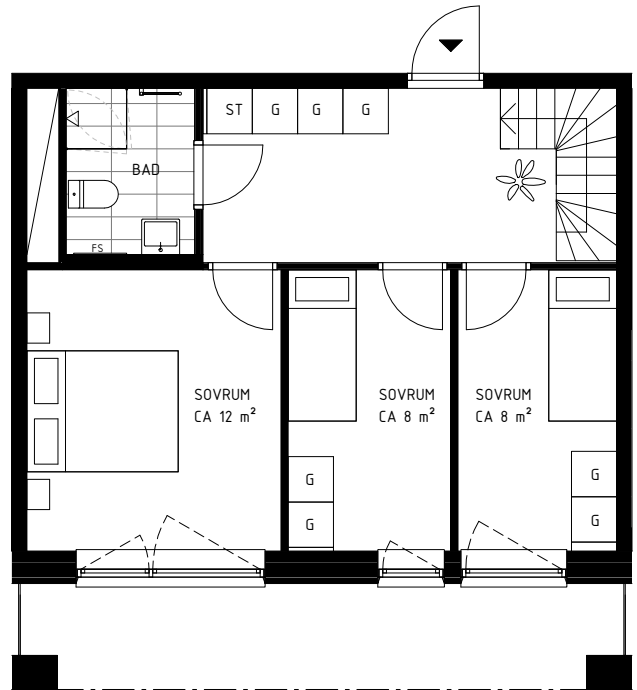

BH = BRÖSTNINGSHÖJD - GENERELLT 0,6M
DÄR INGET ANNAT ANGES

FRD = FÖRRÅD

KLK = KLÄDKAMMARE

UT = UNDERTAK

BÄNKBELYSNING I KÖK.
BELYSNING I BADRUM OCH WC.

1:100

-ENTRÉPLAN GENERELL RUMSHÖJD PÅ CA 3,3m

-ÖVRE PLAN GENERELL RUMSHÖJD PÅ CA 2,7m

-BÅDA PLAN TILLGÄNGLIGA FRÅN TRAPPHUS

ATLAS

BARKARBYSTADEN

ENTRÉPLAN
CA 48 m²

ÖVRE PLAN
46 m²

SYMBOLER

DISKMASKIN	FÖRDELARSKÅP	INDUKTIONSHÄLL / UGN	STÄDSKÅP	BH = BRÖSTNINGSHÖJD - GENERELLT 0,6M DÄR INGET ANNAT ANGES
DUSCH	MIKRO I ÖVERSKÅP	KAPPHYLLA	SCHAKT	FRD = FÖRRÅD
EL-SKÅP	GARDEROB	FRY	ÖVERSKÅP/HYLLA	KLK = KLÄDKAMMARE
FÖRBERETT FÖR TVÄTTMASKIN. TILLVAL.	HANDUKSTORK	KYL		UT = UNDERTAK
FÖRBERETT FÖR TORKTUMLARE. TILLVAL.	HANDFAT MED KOMMOD	KYL & FRY		BÄNKBELYSNING I KÖK BELYSNING I BADRUM OCH WC.
FÖRBERETT FÖR TVÄTTMASKIN, TORKTUMLARE ALT. KOMBIMASKIN. TILLVAL.	HÖGSKÅP	PLATS FÖR TV		

LGH NR: 3-1002 / 3-1003 / 3-1004

4 ROK
CA 94 m²

1:100

-ENTRÉPLAN GENERELL RUMSHÖJD PÅ CA 3,3m

-ÖVRE PLAN GENERELL RUMSHÖJD PÅ CA 2,7m

-BÅDA PLAN TILLGÄNGLIGA FRÅN TRAPPHUS

ATLAS

BARKARBYSTADEN

ENTRÉPLAN
CA 41 m²

ÖVRE PLAN
38 m²

SYMBOLER

DISKMASKIN	FÖRDELARSKÅP	INDUKTIONSHÄLL / UGN	STÄDSKÅP	BH = BRÖSTNINGSHÖJD - GENERELLT 0,6M DÄR INGET ANNAT ANGES
DUSCH	MIKRO I ÖVERSKÅP	KAPPHYLLA	SCHAKT	FRD = FÖRRÅD
EL-SKÅP	GARDEROB	FRYS	ÖVERSKÅP/HYLLA	KLK = KLÄDKAMMARE
FÖRBERETT FÖR TVÄTTMASKIN, TILLVAL.	HANDUKSTORK	KYL		UT = UNDERTAK
FÖRBERETT FÖR TORKTUMLARE, TILLVAL.	HANDFAT MED KOMMOD	KYL & FRYS		BÄNKBELYSNING I KÖK. BELYSNING I BADRUM OCH WC.
FÖRBERETT FÖR TVÄTTMASKIN, TORKTUMLARE ALT. KOMBIMASKIN, TILLVAL.	HÖGSKÅP	PLATS FÖR TV		