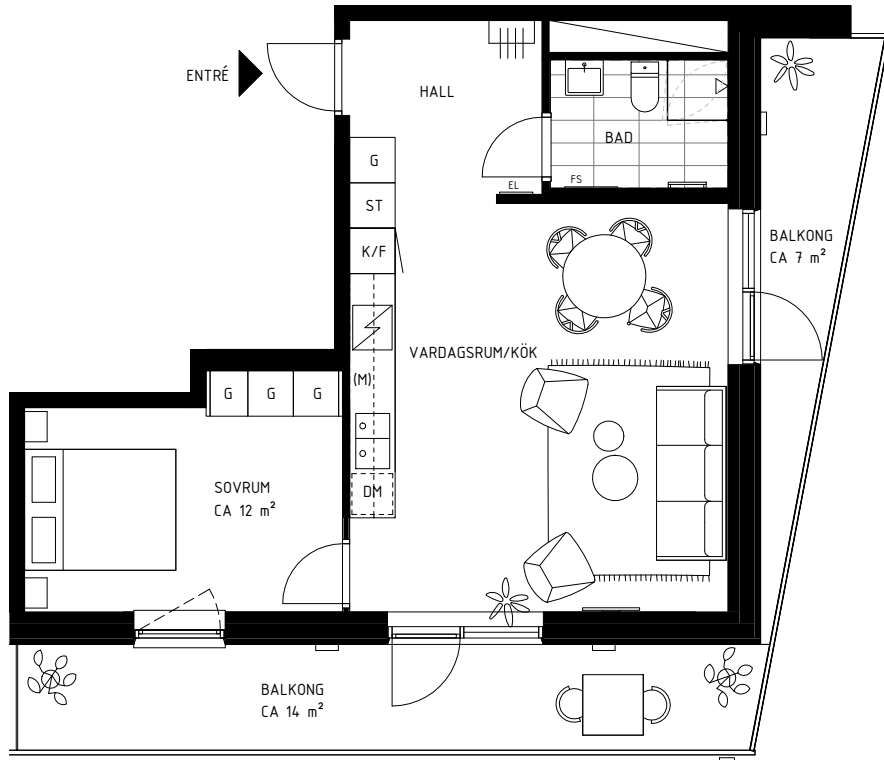

ATLAS

BARKARBYSTADEN

SYMBOLER

DISKMASKIN	FÖRDELARSKÅP	INDUKTIONSHÄLL / UGN	STÄDSKÅP	BH = BRÖSTNINGSHÖJD - GENERELLT 0,6M DAR INGET ANNAT ANGES
DUSCH	MIKRO I ÖVERSKÅP	KAPPHYLLA	SCHAKT	FRD = FÖRRÅD
EL-SKÅP	GARDEROB	FRYSS	ÖVERSKÅP/HYLLA	KLK = KLÄDKAMMARE
FÖRBERETT FÖR TVÄTTMASKIN. TILLVAL.	HANDDUKSTORK	KYL		UT = UNDERTAK
FÖRBERETT FÖR TORKTUMLARE. TILLVAL.	HANDFAT MED KOMMOD	KYL & FRYSS		BÄNKBELYSNING I KÖK. BELYSNING I BADRUM OCH WC.
FÖRBERETT FÖR TVÄTTMASKIN, TORKTUMLARE ALT. KOMBIMASKIN. TILLVAL.	HÖGSKÅP	PLATS FÖR TV		

LGH NR: 3-1312 / 3-1412 / 3-1512 / 3-1612 / 3-1705

2 ROK
CA 51 m²

1:100

-GENERELL RUMSHÖJD PÅ CA 2,6m

-TVÅ BALKONGER MOT GATA

-HÖRNLÄGENHET